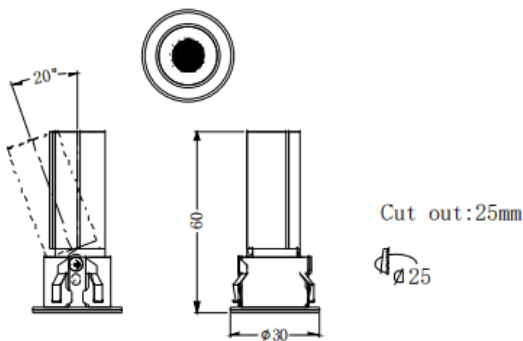

MINI A

Downlight Lavov de la familia MINI A con una potencia de 3W y un ángulo de apertura del haz de 36°. Acabado en color Blanco. Version orientable. Con un flujo luminoso total de 180lm y una eficacia luminosa de 60lm/W. Fabricado en Aluminio inyectado a presión. Driver ON/OFF. CCT 2700K.

Dimensions

Product dimensions (mm) **ø30*H60mm**

Esquema

Código artículo	86.D104.1231.01
Tipo de producto	Indoor
Categoría	Downlights
Familia	MINI
Subfamilia	MINI A
Pictograms	

Producto	
Potencia real (W)	3
Flujo luminoso real (lm)	180
Eficacia luminosa (lm/W)	60
Ángulo de apertura	36
Tiempo de vida	50000 h L80B10
IP	20
Color	Blanco
Driver incluido	Si
Equipo	ON/OFF
Flicker Free	Si
Fuente de luz	LED
Tipo de LED	SMD
Temperatura de color (K)	2700
Consistencia de color (SDCM)	SDCM3
CRI	90