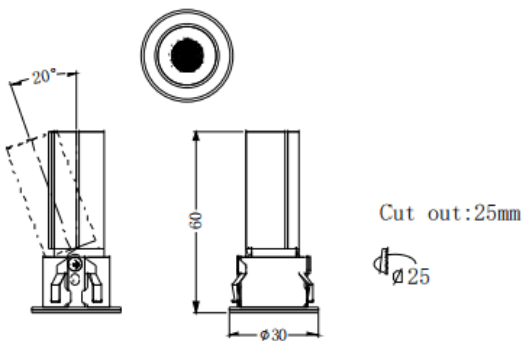

MINI A

Downlight Lavov de la familia MINI A con una potencia de 3W y un ángulo de apertura del haz de 36°. Acabado en color Blanco. Version orientable. Con un flujo luminoso total de 180lm y una eficacia luminosa de 60lm/W. Fabricado en Aluminio inyectado a presión. Driver ON/OFF. CCT 2700K.

Dimensions

Product dimensions (mm) **ø30*H60mm**

Esquema

Código artículo	86.D104.1231.01
Tipo de producto	Indoor
Categoría	Downlights
Familia	MINI
Subfamilia	MINI A
Pictograms	

Producto	
Potencia real (W)	3
Flujo luminoso real (lm)	180
Eficacia luminosa (lm/W)	60
Ángulo de apertura	36
Life time (h)	50000 h L80B10
IP	20
Color	Blanco
Driver incluido	Si
Equipo	ON/OFF
Flicker Free	Si
Light source	LED
Type of LED	SMD
Temperatura de color (K)	2700
Consistencia de color (SDCM)	SDCM<3
CRI	90