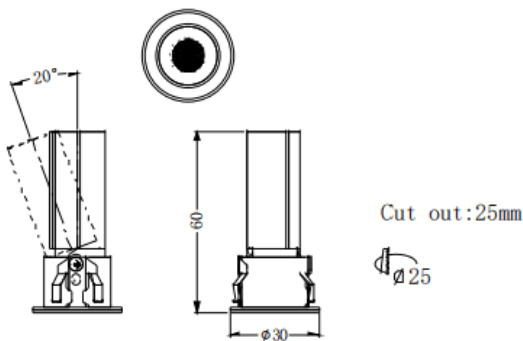

MINI A

Downlight Lavov de la familia MINI A con una potencia de 3W y un ángulo de apertura del haz de 36°. Acabado en color Negro.

Version orientable. Con un flujo luminoso total de 180lm y una eficacia luminosa de 60lm/W. Fabricado en Aluminio inyectado a presión. Driver ON/OFF. CCT 2700K.

Dimensions

Product dimensions (mm) **ø30*H60mm**

Esquema

Código artículo	86.D104.1231.02
Tipo de producto	Indoor
Categoría	Downlights
Familia	MINI
Subfamilia	MINI A
Pictograms	

Producto	
Potencia real (W)	3
Flujo luminoso real (lm)	180
Eficacia luminosa (lm/W)	60
Ángulo de apertura	36
Life time (h)	50000 h L80B10
IP	20
Color	Negro
Driver incluido	Si
Equipo	ON/OFF
Flicker Free	Si
Light source	LED
Type of LED	SMD
Temperatura de color (K)	2700
Consistencia de color (SDCM)	SDCM<3
CRI	90