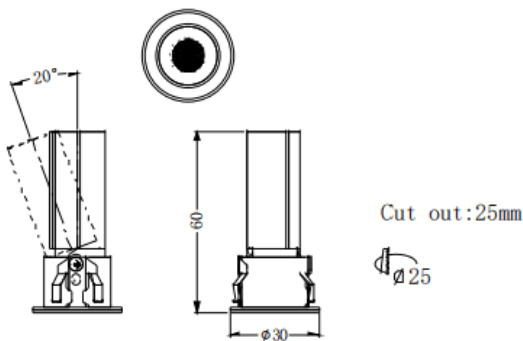

MINI A

Downlight Lavov de la familia MINI A con una potencia de 3W y un ángulo de apertura del haz de 36°. Acabado en color Negro.

Version orientable. Con un flujo luminoso total de 180lm y una eficacia luminosa de 60lm/W. Fabricado en Aluminio inyectado a presión. Driver ON/OFF. CCT 2700K.

Dimensions

Product dimensions (mm) **ø30*H60mm**

Esquema

Código artículo	86.D104.1231.02
Tipo de producto	Indoor
Categoría	Downlights
Familia	MINI
Subfamilia	MINI A
Pictograms	

Producto	
Potencia real (W)	3
Flujo luminoso real (lm)	180
Eficacia luminosa (lm/W)	60
Ángulo de apertura	36
Tiempo de vida	50000 h L80B10
IP	20
Color	Negro
Driver incluido	Si
Equipo	ON/OFF
Flicker Free	Si
Fuente de luz	LED
Tipo de LED	SMD
Temperatura de color (K)	2700
Consistencia de color (SDCM)	SDCM3
CRI	90