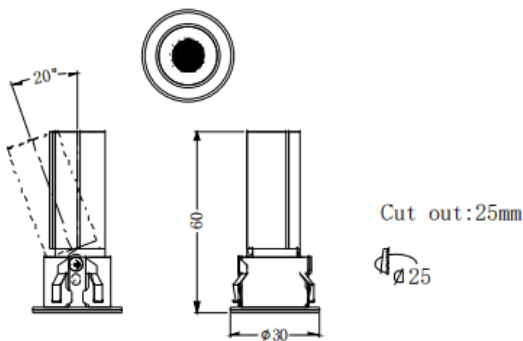

### MINI A

Downlight Lavov de la familia MINI A con una potencia de 3W y un ángulo de apertura del haz de 15°. Acabado en color Blanco. Version orientable. Con un flujo luminoso total de 180lm y una eficacia luminosa de 60lm/W. Fabricado en Aluminio inyectado a presión. Driver ON/OFF. CCT 3000K.

### Dimensions

Product dimensions (mm) **ø30\*H60mm**