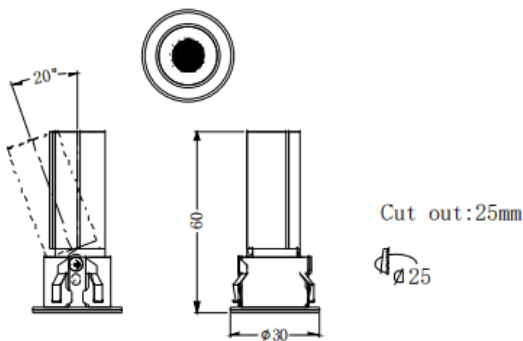

MINI A

Downlight Lavov de la familia MINI A con una potencia de 3W y un ángulo de apertura del haz de 15°. Acabado en color Blanco. Version orientable. Con un flujo luminoso total de 180lm y una eficacia luminosa de 60lm/W. Fabricado en Aluminio inyectado a presión. Driver ON/OFF. CCT 3000K.

Dimensions

Product dimensions (mm) **ø30*H60mm**

Esquema

Código artículo	86.D104.1311.01
Tipo de producto	Indoor
Categoría	Downlights
Familia	MINI
Subfamilia	MINI A
Pictograms	

Producto	
Potencia real (W)	3
Flujo luminoso real (lm)	180
Eficacia luminosa (lm/W)	60
Ángulo de apertura	15
Tiempo de vida	50000 h L80B10
IP	20
Color	Blanco
Driver incluido	Si
Equipo	ON/OFF
Flicker Free	Si
Fuente de luz	LED
Tipo de LED	SMD
Temperatura de color (K)	3000
Consistencia de color (SDCM)	SDCM3
CRI	90