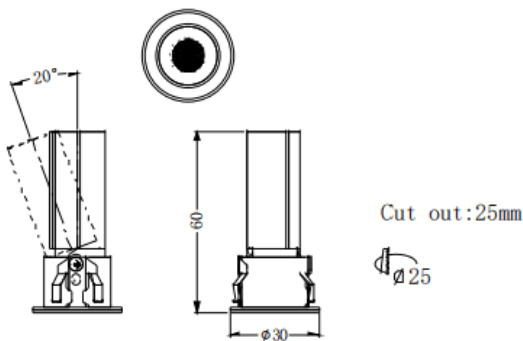

MINI A

Downlight Lavov de la familia MINI A con una potencia de 3W y un ángulo de apertura del haz de 15°. Acabado en color Negro.

Version orientable. Con un flujo luminoso total de 180lm y una eficacia luminosa de 60lm/W. Fabricado en Aluminio inyectado a presión. Driver ON/OFF. CCT 3000K.

Dimensions

Product dimensions (mm) **ø30*H60mm**

Esquema

Código artículo	86.D104.1311.02
Tipo de producto	Indoor
Categoría	Downlights
Familia	MINI
Subfamilia	MINI A
Pictograms	

Producto	
Potencia real (W)	3
Flujo luminoso real (lm)	180
Eficacia luminosa (lm/W)	60
Ángulo de apertura	15
Tiempo de vida	50000 h L80B10
IP	20
Color	Negro
Driver incluido	Si
Equipo	ON/OFF
Flicker Free	Si
Fuente de luz	LED
Tipo de LED	SMD
Temperatura de color (K)	3000
Consistencia de color (SDCM)	SDCM3
CRI	90