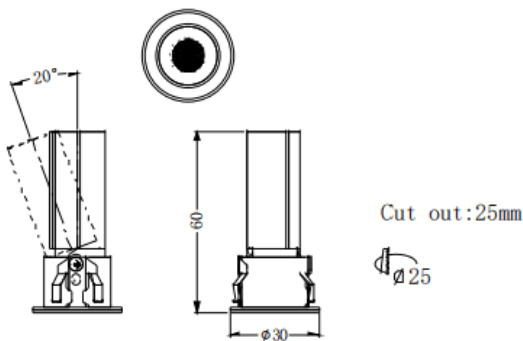

MINI A

Downlight Lavov de la familia MINI A con una potencia de 3W y un ángulo de apertura del haz de 15°. Acabado en color Negro.

Version orientable. Con un flujo luminoso total de 180lm y una eficacia luminosa de 60lm/W. Fabricado en Aluminio inyectado a presión. Driver ON/OFF. CCT 3000K.

Dimensions

Product dimensions (mm) **ø30*H60mm**

Esquema

Código artículo	86.D104.1311.02
Tipo de producto	Indoor
Categoría	Downlights
Familia	MINI
Subfamilia	MINI A
Pictograms	

Producto	
Potencia real (W)	3
Flujo luminoso real (lm)	180
Eficacia luminosa (lm/W)	60
Ángulo de apertura	15
Life time (h)	50000 h L80B10
IP	20
Color	Negro
Driver incluido	Si
Equipo	ON/OFF
Flicker Free	Si
Light source	LED
Type of LED	SMD
Temperatura de color (K)	3000
Consistencia de color (SDCM)	SDCM<3
CRI	90