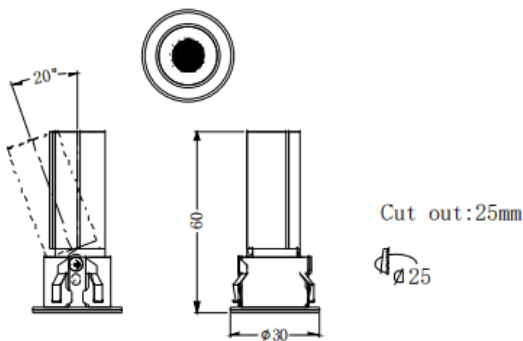

Esquema

Código artículo	86.D104.1321.01
Tipo de producto	Indoor
Categoría	Downlights
Familia	MINI
Subfamilia	MINI A
Pictograms	

Producto	
Potencia real (W)	3
Flujo luminoso real (lm)	180
Eficacia luminosa (lm/W)	60
Ángulo de apertura	24
Life time (h)	50000 h L80B10
IP	20
Color	Blanco
Driver incluido	Si
Equipo	ON/OFF
Flicker Free	Si
Light source	LED
Type of LED	SMD
Temperatura de color (K)	3000
Consistencia de color (SDCM)	SDCM<3
CRI	90