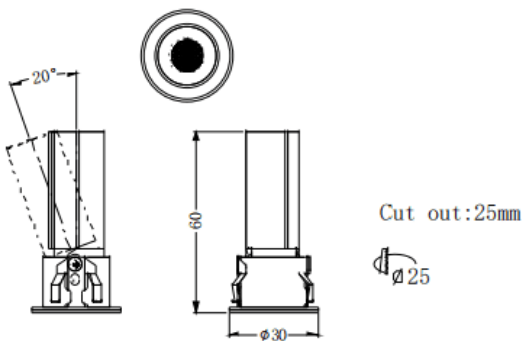

Esquema

Código artículo	86.D104.1321.02
Tipo de producto	Indoor
Categoría	Downlights
Familia	MINI
Subfamilia	MINI A
Pictograms	

Producto	
Potencia real (W)	3
Flujo luminoso real (lm)	180
Eficacia luminosa (lm/W)	60
Ángulo de apertura	24
Tiempo de vida	50000 h L80B10
IP	20
Color	Negro
Driver incluido	Si
Equipo	ON/OFF
Flicker Free	Si
Fuente de luz	LED
Tipo de LED	SMD
Temperatura de color (K)	3000
Consistencia de color (SDCM)	SDCM3
CRI	90