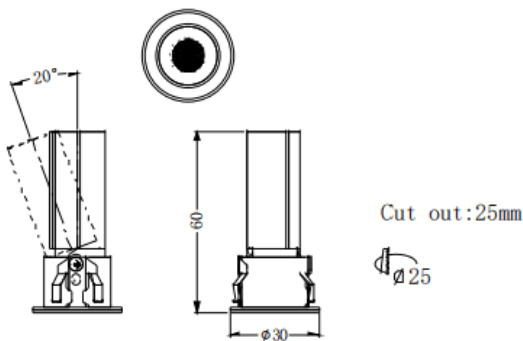

Esquema

Código artículo	86.D104.1321.02
Tipo de producto	Indoor
Categoría	Downlights
Familia	MINI
Subfamilia	MINI A
Pictograms	

Producto	
Potencia real (W)	3
Flujo luminoso real (lm)	180
Eficacia luminosa (lm/W)	60
Ángulo de apertura	24
Life time (h)	50000 h L80B10
IP	20
Color	Negro
Driver incluido	Si
Equipo	ON/OFF
Flicker Free	Si
Light source	LED
Type of LED	SMD
Temperatura de color (K)	3000
Consistencia de color (SDCM)	SDCM<3
CRI	90