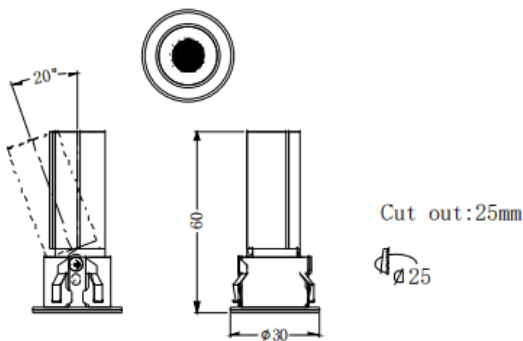

### MINI A

Downlight Lavov de la familia MINI A con una potencia de 3W y un ángulo de apertura del haz de 36°. Acabado en color Blanco. Version orientable. Con un flujo luminoso total de 180lm y una eficacia luminosa de 60lm/W. Fabricado en Aluminio inyectado a presión. Driver ON/OFF. CCT 3000K.

#### Dimensions

Product dimensions (mm) **ø30\*H60mm**

#### Esquema

<b>Código artículo</b>	<b>86.D104.1331.01</b>
<b>Tipo de producto</b>	<b>Indoor</b>
<b>Categoría</b>	<b>Downlights</b>
<b>Familia</b>	<b>MINI</b>
<b>Subfamilia</b>	<b>MINI A</b>
<b>Pictograms</b>	