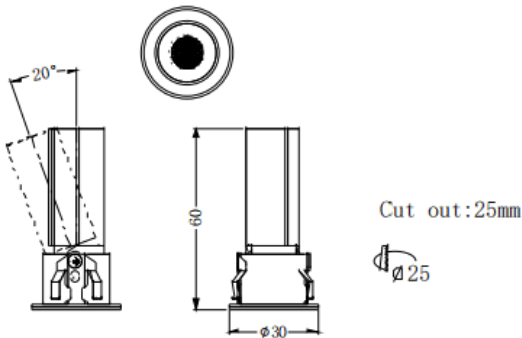

MINI A

Downlight Lavov de la familia MINI A con una potencia de 3W y un ángulo de apertura del haz de 36°. Acabado en color Blanco. Version orientable. Con un flujo luminoso total de 180lm y una eficacia luminosa de 60lm/W. Fabricado en Aluminio inyectado a presión. Driver ON/OFF. CCT 3000K.

Dimensions

Product dimensions (mm) **ø30*H60mm**

Esquema

Código artículo	86.D104.1331.01
Tipo de producto	Indoor
Categoría	Downlights
Familia	MINI
Subfamilia	MINI A
Pictograms	

Producto	
Potencia real (W)	3
Flujo luminoso real (lm)	180
Eficacia luminosa (lm/W)	60
Ángulo de apertura	36
Tiempo de vida	50000 h L80B10
IP	20
Color	Blanco
Driver incluido	Si
Equipo	ON/OFF
Flicker Free	Si
Fuente de luz	LED
Tipo de LED	SMD
Temperatura de color (K)	3000
Consistencia de color (SDCM)	SDCM3
CRI	90