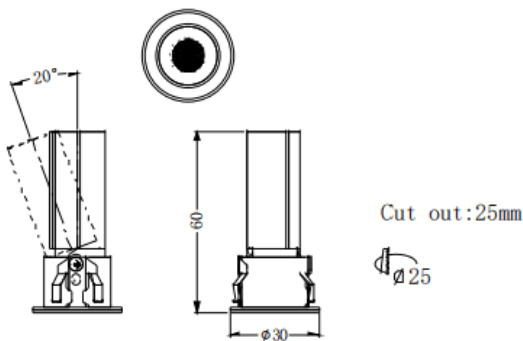

MINI A

Downlight Lavov de la familia MINI A con una potencia de 3W y un ángulo de apertura del haz de 36°. Acabado en color Negro.

Version orientable. Con un flujo luminoso total de 180lm y una eficacia luminosa de 60lm/W. Fabricado en Aluminio inyectado a presión. Driver ON/OFF. CCT 3000K.

Dimensions

Product dimensions (mm) **ø30*H60mm**

Esquema

Código artículo	86.D104.1331.02
Tipo de producto	Indoor
Categoría	Downlights
Familia	MINI
Subfamilia	MINI A
Pictograms	

Producto	
Potencia real (W)	3
Flujo luminoso real (lm)	180
Eficacia luminosa (lm/W)	60
Ángulo de apertura	36
Life time (h)	50000 h L80B10
IP	20
Color	Negro
Driver incluido	Si
Equipo	ON/OFF
Flicker Free	Si
Light source	LED
Type of LED	SMD
Temperatura de color (K)	3000
Consistencia de color (SDCM)	SDCM<3
CRI	90