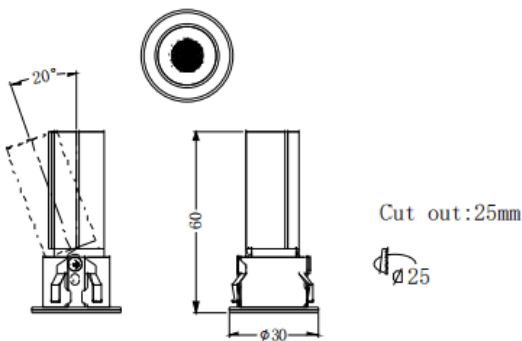

MINI A

Downlight Lavov de la familia MINI A con una potencia de 3W y un ángulo de apertura del haz de 36°. Acabado en color Negro.

Version orientable. Con un flujo luminoso total de 180lm y una eficacia luminosa de 60lm/W. Fabricado en Aluminio inyectado a presión. Driver ON/OFF. CCT 3000K.

Dimensions

Product dimensions (mm) **ø30*H60mm**

Esquema

Código artículo	86.D104.1331.02
Tipo de producto	Indoor
Categoría	Downlights
Familia	MINI
Subfamilia	MINI A
Pictograms	

Producto	
Potencia real (W)	3
Flujo luminoso real (lm)	180
Eficacia luminosa (lm/W)	60
Ángulo de apertura	36
Tiempo de vida	50000 h L80B10
IP	20
Color	Negro
Driver incluido	Si
Equipo	ON/OFF
Flicker Free	Si
Fuente de luz	LED
Tipo de LED	SMD
Temperatura de color (K)	3000
Consistencia de color (SDCM)	SDCM3
CRI	90