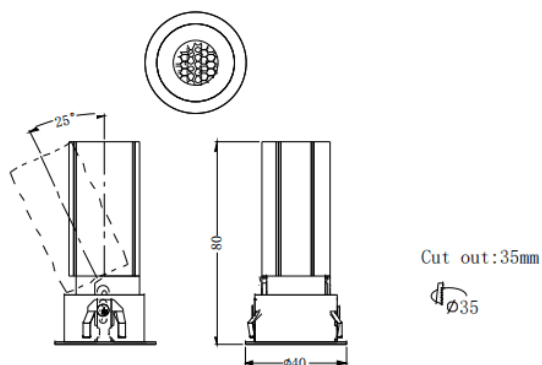

### MINI A

Downlight Lavov de la familia MINI A con una potencia de 5W y un ángulo de apertura del haz de 15°. Acabado en color Blanco. Version orientable. Con un flujo luminoso total de 375lm y una eficacia luminosa de 75lm/W. Fabricado en Aluminio inyectado a presión. Driver ON/OFF. CCT 2700K.

### Dimensions

Product dimensions (mm) **ø40\*H80mm**

### Curva fotométrica

<b>Código artículo</b>	<b>86.D104.2211.01</b>
<b>Tipo de producto</b>	<b>Indoor</b>
<b>Categoría</b>	<b>Downlights</b>
<b>Familia</b>	<b>MINI</b>
<b>Subfamilia</b>	<b>MINI A</b>
<b>Pictograms</b>	