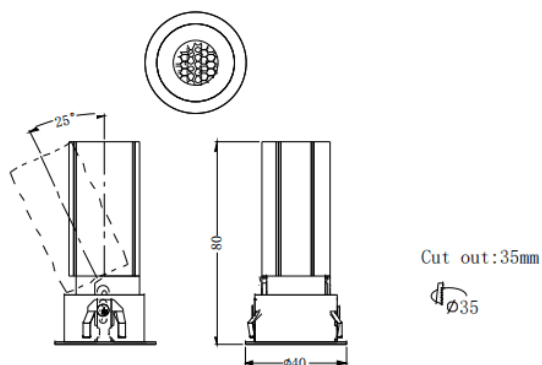

MINI A

Downlight Lavov de la familia MINI A con una potencia de 5W y un ángulo de apertura del haz de 15°. Acabado en color Negro. Version orientable. Con un flujo luminoso total de 375lm y una eficacia luminosa de 75lm/W. Fabricado en Aluminio inyectado a presión. Driver ON/OFF. CCT 2700K.

Dimensions

Product dimensions (mm) **ø40*H80mm**

Esquema

Curva fotométrica

Código artículo	86.D104.2211.02
Tipo de producto	Indoor
Categoría	Downlights
Familia	MINI
Subfamilia	MINI A
Pictograms	

Producto	
Potencia real (W)	5
Flujo luminoso real (lm)	375
Eficacia luminosa (lm/W)	75
Ángulo de apertura	15
Tiempo de vida	50000 h L80B10
IP	20
Color	Negro
Driver incluido	Si
Equipo	ON/OFF
Flicker Free	Si
Fuente de luz	LED
Tipo de LED	COB
Temperatura de color (K)	2700
Consistencia de color (SDCM)	SDCM3
CRI	90