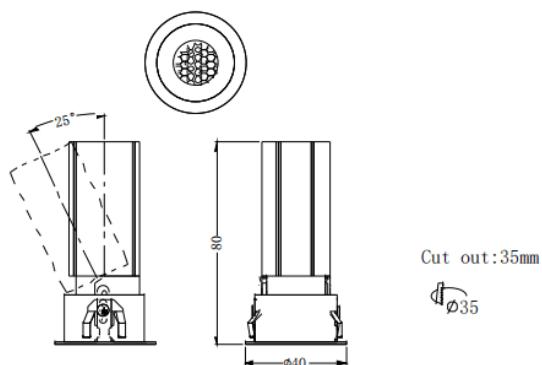

MINI A

Downlight Lavov de la familia MINI A con una potencia de 5W y un ángulo de apertura del haz de 15°. Acabado en color Negro. Version orientable. Con un flujo luminoso total de 375lm y una eficacia luminosa de 75lm/W. Fabricado en Aluminio inyectado a presión. Driver ON/OFF. CCT 2700K.

Código artículo	86.D104.2211.02
Tipo de producto	Indoor
Categoría	Downlights
Familia	MINI
Subfamilia	MINI A
Pictograms	

Dimensions

Product dimensions (mm) **ø40*H80mm**

Esquema

Curva fotométrica

Producto	
Potencia real (W)	5
Flujo luminoso real (lm)	375
Eficacia luminosa (lm/W)	75
Ángulo de apertura	15
Life time (h)	50000 h L80B10
IP	20
Color	Negro
Driver incluido	Si
Equipo	ON/OFF
Flicker Free	Si
Light source	LED
Type of LED	COB
Temperatura de color (K)	2700
Consistencia de color (SDCM)	SDCM<3
CRI	90