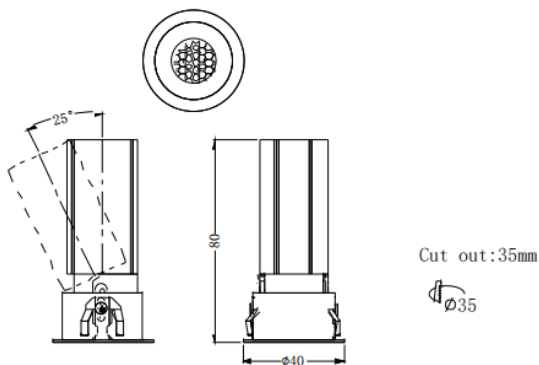

### MINI A

Downlight Lavov de la familia MINI A con una potencia de 5W y un ángulo de apertura del haz de 15°. Acabado en color Negro.

Version orientable. Con un flujo luminoso total de 375lm y una eficacia luminosa de 75lm/W. Fabricado en Aluminio inyectado a presión. Driver DALI. CCT 2700K.

### Dimensions

Product dimensions (mm) **ø40\*H80mm**

### Curva fotométrica

<b>Código artículo</b>	<b>86.D104.2213.02</b>
<b>Tipo de producto</b>	<b>Indoor</b>
<b>Categoría</b>	<b>Downlights</b>
<b>Familia</b>	<b>MINI</b>
<b>Subfamilia</b>	<b>MINI A</b>
<b>Pictograms</b>	