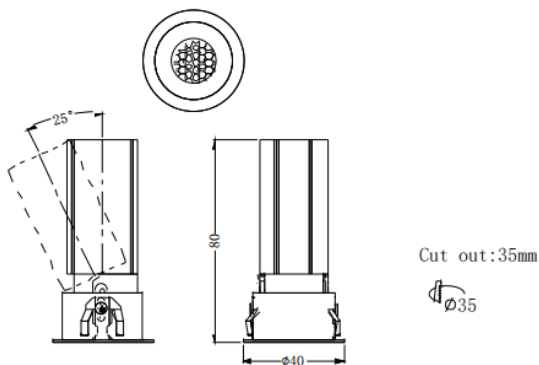

MINI A

Downlight Lavov de la familia MINI A con una potencia de 5W y un ángulo de apertura del haz de 15°. Acabado en color Negro.

Version orientable. Con un flujo luminoso total de 375lm y una eficacia luminosa de 75lm/W. Fabricado en Aluminio inyectado a presión. Driver DALI. CCT 2700K.

Dimensions

Product dimensions (mm) **ø40*H80mm**

Esquema

Curva fotométrica

Código artículo	86.D104.2213.02
Tipo de producto	Indoor
Categoría	Downlights
Familia	MINI
Subfamilia	MINI A
Pictograms	

Producto	
Potencia real (W)	5
Flujo luminoso real (lm)	375
Eficacia luminosa (lm/W)	75
Ángulo de apertura	15
Tiempo de vida	50000 h L80B10
IP	20
Color	Negro
Driver incluido	Si
Equipo	DALI
Flicker Free	Si
Fuente de luz	LED
Tipo de LED	COB
Temperatura de color (K)	2700
Consistencia de color (SDCM)	SDCM3
CRI	90