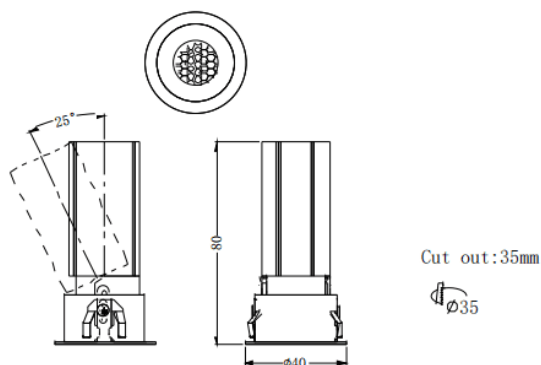

MINI A

Downlight Lavov de la familia MINI A con una potencia de 5W y un ángulo de apertura del haz de 24°. Acabado en color Blanco. Version orientable. Con un flujo luminoso total de 375lm y una eficacia luminosa de 75lm/W. Fabricado en Aluminio inyectado a presión. Driver ON/OFF. CCT 2700K.

Código artículo	86.D104.2221.01
Tipo de producto	Indoor
Categoría	Downlights
Familia	MINI
Subfamilia	MINI A
Pictograms	

Dimensions

Product dimensions (mm) **ø40*H80mm**

Esquema

Producto	
Potencia real (W)	5
Flujo luminoso real (lm)	375
Eficacia luminosa (lm/W)	75
Ángulo de apertura	24
Life time (h)	50000 h L80B10
IP	20
Color	Blanco
Driver incluido	Si
Equipo	ON/OFF
Flicker Free	Si
Light source	LED
Type of LED	COB
Temperatura de color (K)	2700
Consistencia de color (SDCM)	SDCM<3
CRI	90