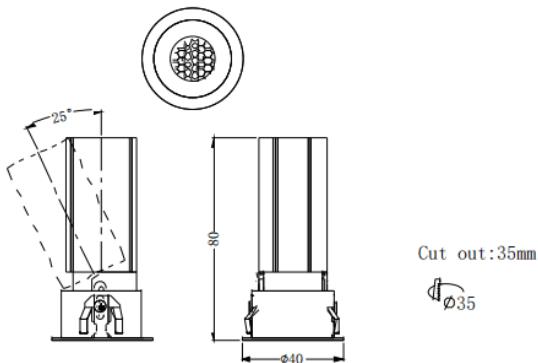

MINI A

Downlight Lavov de la familia MINI A con una potencia de 5W y un ángulo de apertura del haz de 24°. Acabado en color Negro.

Version orientable. Con un flujo luminoso total de 375lm y una eficacia luminosa de 75lm/W. Fabricado en Aluminio inyectado a presión. Driver ON/OFF. CCT 2700K.

Dimensions

Product dimensions (mm) **ø40*H80mm**

Esquema

Código artículo	86.D104.2221.02
Tipo de producto	Indoor
Categoría	Downlights
Familia	MINI
Subfamilia	MINI A
Pictograms	

Producto	
Potencia real (W)	5
Flujo luminoso real (lm)	375
Eficacia luminosa (lm/W)	75
Ángulo de apertura	24
Life time (h)	50000 h L80B10
IP	20
Color	Negro
Driver incluido	Si
Equipo	ON/OFF
Flicker Free	Si
Light source	LED
Type of LED	COB
Temperatura de color (K)	2700
Consistencia de color (SDCM)	SDCM<3
CRI	90