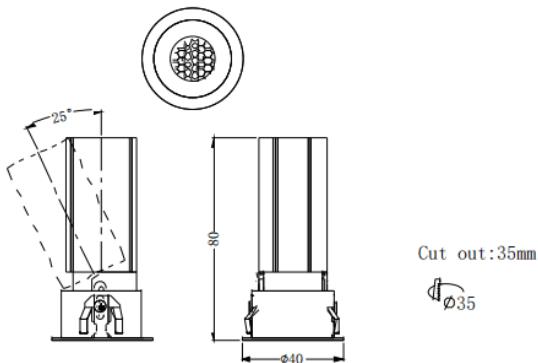

MINI A

Downlight Lavov de la familia MINI A con una potencia de 5W y un ángulo de apertura del haz de 24°. Acabado en color Negro.

Version orientable. Con un flujo luminoso total de 375lm y una eficacia luminosa de 75lm/W. Fabricado en Aluminio inyectado a presión. Driver ON/OFF. CCT 2700K.

Dimensions

Product dimensions (mm) **ø40*H80mm**

Esquema

Código artículo	86.D104.2221.02
Tipo de producto	Indoor
Categoría	Downlights
Familia	MINI
Subfamilia	MINI A
Pictograms	

Producto	
Potencia real (W)	5
Flujo luminoso real (lm)	375
Eficacia luminosa (lm/W)	75
Ángulo de apertura	24
Tiempo de vida	50000 h L80B10
IP	20
Color	Negro
Driver incluido	Si
Equipo	ON/OFF
Flicker Free	Si
Fuente de luz	LED
Tipo de LED	COB
Temperatura de color (K)	2700
Consistencia de color (SDCM)	SDCM3
CRI	90