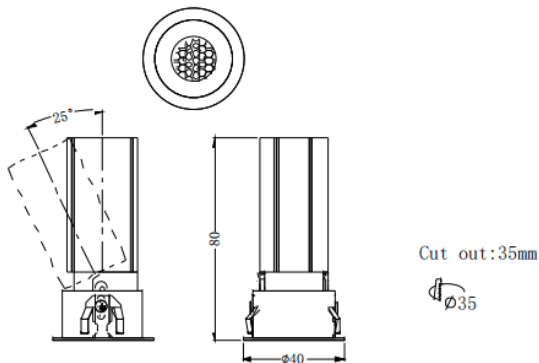

MINI A

Downlight Lavov de la familia MINI A con una potencia de 5W y un ángulo de apertura del haz de 24°. Acabado en color Negro.

Version orientable. Con un flujo luminoso total de 375lm y una eficacia luminosa de 75lm/W. Fabricado en Aluminio inyectado a presión. Driver DALI. CCT 2700K.

Dimensions

Product dimensions (mm) **ø40*H80mm**

Esquema

Código artículo	86.D104.2223.02
Tipo de producto	Indoor
Categoría	Downlights
Familia	MINI
Subfamilia	MINI A
Pictograms	

Producto	
Potencia real (W)	5
Flujo luminoso real (lm)	375
Eficacia luminosa (lm/W)	75
Ángulo de apertura	24
Tiempo de vida	50000 h L80B10
IP	20
Color	Negro
Driver incluido	Si
Equipo	DALI
Flicker Free	Si
Fuente de luz	LED
Tipo de LED	COB
Temperatura de color (K)	2700
Consistencia de color (SDCM)	SDCM3
CRI	90