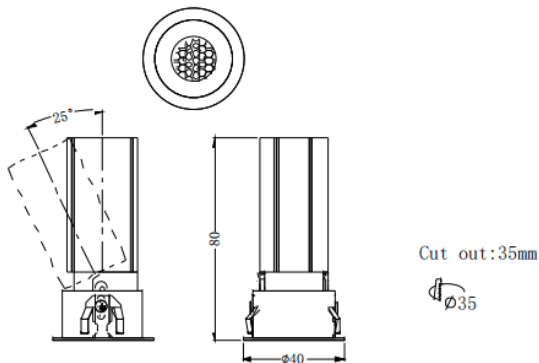

### MINI A

Downlight Lavov de la familia MINI A con una potencia de 5W y un ángulo de apertura del haz de 24°. Acabado en color Negro.

Version orientable. Con un flujo luminoso total de 375lm y una eficacia luminosa de 75lm/W. Fabricado en Aluminio inyectado a presión. Driver DALI. CCT 2700K.

### Dimensions

Product dimensions (mm) **ø40\*H80mm**

### Esquema

<b>Código artículo</b>	<b>86.D104.2223.02</b>
<b>Tipo de producto</b>	<b>Indoor</b>
<b>Categoría</b>	<b>Downlights</b>
<b>Familia</b>	<b>MINI</b>
<b>Subfamilia</b>	<b>MINI A</b>
<b>Pictograms</b>	