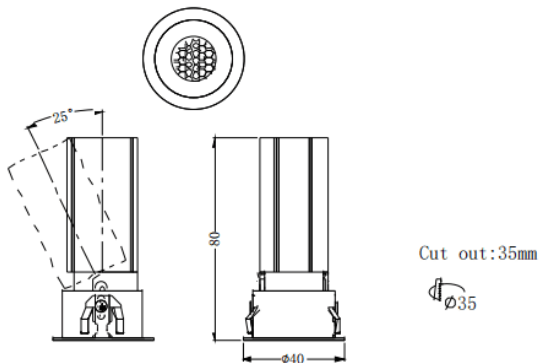

### MINI A

Downlight Lavov de la familia MINI A con una potencia de 5W y un ángulo de apertura del haz de 36°. Acabado en color Blanco. Version orientable. Con un flujo luminoso total de 375lm y una eficacia luminosa de 75lm/W. Fabricado en Aluminio inyectado a presión. Driver ON/OFF. CCT 2700K.

### Dimensions

Product dimensions (mm) **ø40\*H80mm**

### Esquema

<b>Código artículo</b>	<b>86.D104.2231.01</b>
<b>Tipo de producto</b>	<b>Indoor</b>
<b>Categoría</b>	<b>Downlights</b>
<b>Familia</b>	<b>MINI</b>
<b>Subfamilia</b>	<b>MINI A</b>
<b>Pictograms</b>	