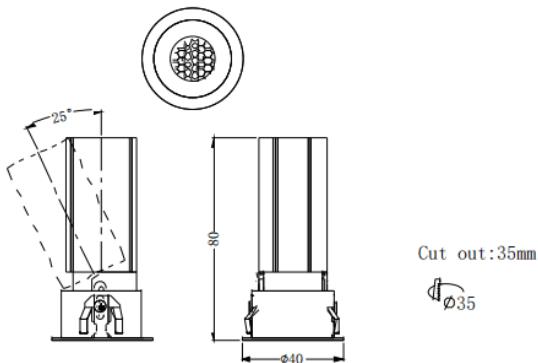

### MINI A

Downlight Lavov de la familia MINI A con una potencia de 5W y un ángulo de apertura del haz de 36°. Acabado en color Negro.

Version orientable. Con un flujo luminoso total de 375lm y una eficacia luminosa de 75lm/W. Fabricado en Aluminio inyectado a presión. Driver ON/OFF. CCT 2700K.

### Dimensions

Product dimensions (mm) **ø40\*H80mm**

### Esquema

<b>Código artículo</b>	<b>86.D104.2231.02</b>
<b>Tipo de producto</b>	<b>Indoor</b>
<b>Categoría</b>	<b>Downlights</b>
<b>Familia</b>	<b>MINI</b>
<b>Subfamilia</b>	<b>MINI A</b>
<b>Pictograms</b>	