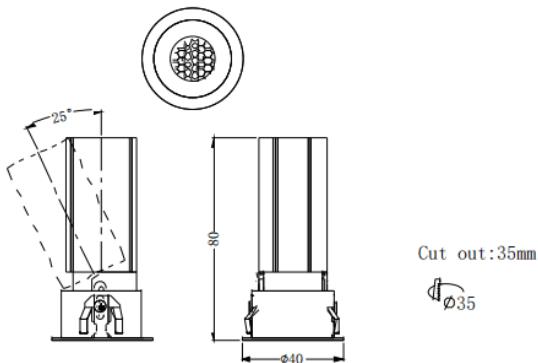

Esquema

Código artículo	86.D104.2231.02
Tipo de producto	Indoor
Categoría	Downlights
Familia	MINI
Subfamilia	MINI A
Pictograms	

Producto	
Potencia real (W)	5
Flujo luminoso real (lm)	375
Eficacia luminosa (lm/W)	75
Ángulo de apertura	36
Tiempo de vida	50000 h L80B10
IP	20
Color	Negro
Driver incluido	Si
Equipo	ON/OFF
Flicker Free	Si
Fuente de luz	LED
Tipo de LED	COB
Temperatura de color (K)	2700
Consistencia de color (SDCM)	SDCM3
CRI	90