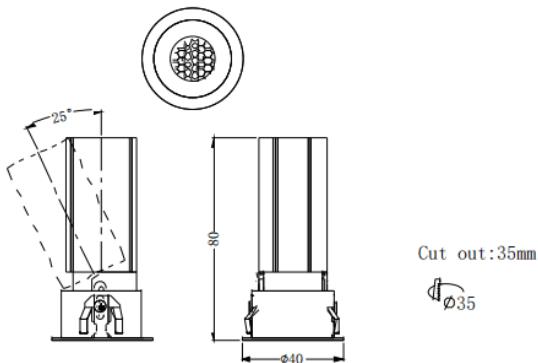

MINI A

Downlight Lavov de la familia MINI A con una potencia de 5W y un ángulo de apertura del haz de 36°. Acabado en color Negro.

Version orientable. Con un flujo luminoso total de 375lm y una eficacia luminosa de 75lm/W. Fabricado en Aluminio inyectado a presión. Driver DALI. CCT 2700K.

Dimensions

Product dimensions (mm) **ø40*H80mm**

Esquema

Código artículo	86.D104.2233.02
Tipo de producto	Indoor
Categoría	Downlights
Familia	MINI
Subfamilia	MINI A
Pictograms	

Producto	
Potencia real (W)	5
Flujo luminoso real (lm)	375
Eficacia luminosa (lm/W)	75
Ángulo de apertura	36
Life time (h)	50000 h L80B10
IP	20
Color	Negro
Driver incluido	Si
Equipo	DALI
Flicker Free	Si
Light source	LED
Type of LED	COB
Temperatura de color (K)	2700
Consistencia de color (SDCM)	SDCM<3
CRI	90