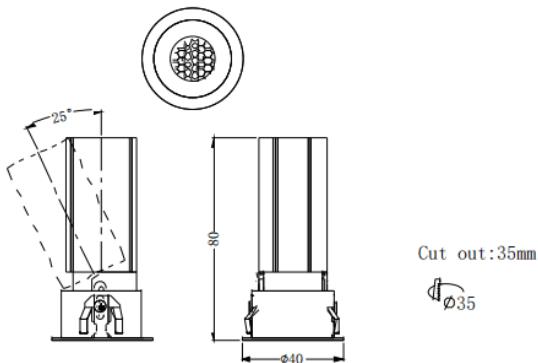

MINI A

Downlight Lavov de la familia MINI A con una potencia de 5W y un ángulo de apertura del haz de 36°. Acabado en color Negro.

Version orientable. Con un flujo luminoso total de 375lm y una eficacia luminosa de 75lm/W. Fabricado en Aluminio inyectado a presión. Driver DALI. CCT 2700K.

Dimensions

Product dimensions (mm) **ø40*H80mm**

Esquema

Código artículo	86.D104.2233.02
Tipo de producto	Indoor
Categoría	Downlights
Familia	MINI
Subfamilia	MINI A
Pictograms	

Producto	
Potencia real (W)	5
Flujo luminoso real (lm)	375
Eficacia luminosa (lm/W)	75
Ángulo de apertura	36
Tiempo de vida	50000 h L80B10
IP	20
Color	Negro
Driver incluido	Si
Equipo	DALI
Flicker Free	Si
Fuente de luz	LED
Tipo de LED	COB
Temperatura de color (K)	2700
Consistencia de color (SDCM)	SDCM3
CRI	90