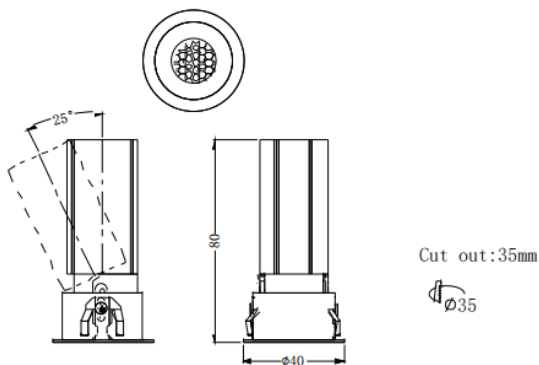

MINI A

Downlight Lavov de la familia MINI A con una potencia de 5W y un ángulo de apertura del haz de 15°. Acabado en color Negro.

Version orientable. Con un flujo luminoso total de 375lm y una eficacia luminosa de 75lm/W. Fabricado en Aluminio inyectado a presión. Driver ON/OFF. CCT 3000K.

Dimensions

Product dimensions (mm) **ø40*H80mm**

Esquema

Curva fotométrica

Código artículo	86.D104.2311.02
Tipo de producto	Indoor
Categoría	Downlights
Familia	MINI
Subfamilia	MINI A
Pictograms	

Producto	
Potencia real (W)	5
Flujo luminoso real (lm)	375
Eficacia luminosa (lm/W)	75
Ángulo de apertura	15
Life time (h)	50000 h L80B10
IP	20
Color	Negro
Driver incluido	Si
Equipo	ON/OFF
Flicker Free	Si
Light source	LED
Type of LED	COB
Temperatura de color (K)	3000
Consistencia de color (SDCM)	SDCM<3
CRI	90