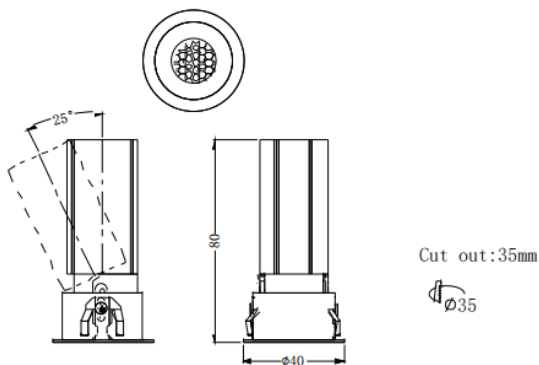

MINI A

Downlight Lavov de la familia MINI A con una potencia de 5W y un ángulo de apertura del haz de 15°. Acabado en color Negro.

Version orientable. Con un flujo luminoso total de 375lm y una eficacia luminosa de 75lm/W. Fabricado en Aluminio inyectado a presión. Driver ON/OFF. CCT 3000K.

Dimensions

Product dimensions (mm) **ø40*H80mm**

Esquema

Curva fotométrica

Código artículo	86.D104.2311.02
Tipo de producto	Indoor
Categoría	Downlights
Familia	MINI
Subfamilia	MINI A
Pictograms	

Producto	
Potencia real (W)	5
Flujo luminoso real (lm)	375
Eficacia luminosa (lm/W)	75
Ángulo de apertura	15
Tiempo de vida	50000 h L80B10
IP	20
Color	Negro
Driver incluido	Si
Equipo	ON/OFF
Flicker Free	Si
Fuente de luz	LED
Tipo de LED	COB
Temperatura de color (K)	3000
Consistencia de color (SDCM)	SDCM3
CRI	90