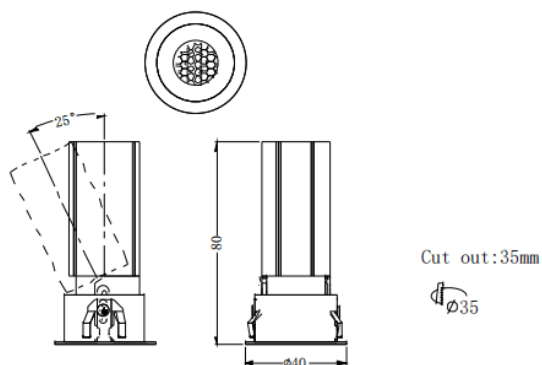

MINI A

Downlight Lavov de la familia MINI A con una potencia de 5W y un ángulo de apertura del haz de 15°. Acabado en color Negro. Version orientable. Con un flujo luminoso total de 375lm y una eficacia luminosa de 75lm/W. Fabricado en Aluminio inyectado a presión. Driver DALI. CCT 3000K.

Dimensions

Product dimensions (mm) **ø40*H80mm**

Esquema

Curva fotométrica

Código artículo	86.D104.2313.02
Tipo de producto	Indoor
Categoría	Downlights
Familia	MINI
Subfamilia	MINI A
Pictograms	

Producto	
Potencia real (W)	5
Flujo luminoso real (lm)	375
Eficacia luminosa (lm/W)	75
Ángulo de apertura	15
Tiempo de vida	50000 h L80B10
IP	20
Color	Negro
Driver incluido	Si
Equipo	DALI
Flicker Free	Si
Fuente de luz	LED
Tipo de LED	COB
Temperatura de color (K)	3000
Consistencia de color (SDCM)	SDCM3
CRI	90