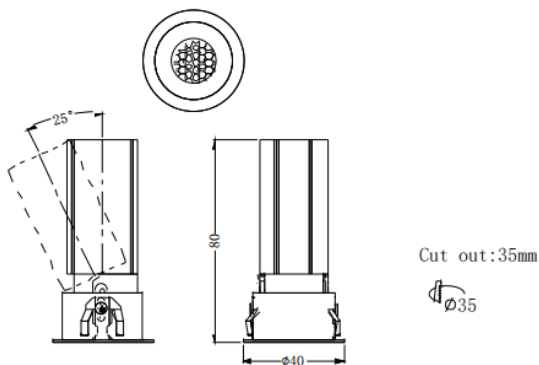

MINI A

Downlight Lavov de la familia MINI A con una potencia de 5W y un ángulo de apertura del haz de 15°. Acabado en color Negro.

Version orientable. Con un flujo luminoso total de 375lm y una eficacia luminosa de 75lm/W. Fabricado en Aluminio inyectado a presión. Driver DALI. CCT 3000K.

Dimensions

Product dimensions (mm) **ø40*H80mm**

Esquema

Curva fotométrica

Código artículo	86.D104.2313.02
Tipo de producto	Indoor
Categoría	Downlights
Familia	MINI
Subfamilia	MINI A
Pictograms	

Producto	
Potencia real (W)	5
Flujo luminoso real (lm)	375
Eficacia luminosa (lm/W)	75
Ángulo de apertura	15
Life time (h)	50000 h L80B10
IP	20
Color	Negro
Driver incluido	Si
Equipo	DALI
Flicker Free	Si
Light source	LED
Type of LED	COB
Temperatura de color (K)	3000
Consistencia de color (SDCM)	SDCM<3
CRI	90