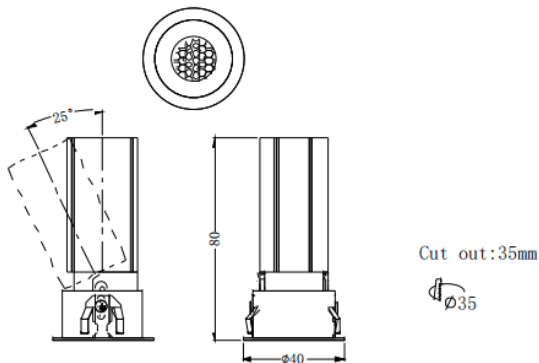

### MINI A

Downlight Lavov de la familia MINI A con una potencia de 5W y un ángulo de apertura del haz de 24°. Acabado en color Negro.

Version orientable. Con un flujo luminoso total de 375lm y una eficacia luminosa de 75lm/W. Fabricado en Aluminio inyectado a presión. Driver ON/OFF. CCT 3000K.

### Dimensions

Product dimensions (mm) **ø40\*H80mm**

### Esquema

<b>Código artículo</b>	<b>86.D104.2321.02</b>
<b>Tipo de producto</b>	<b>Indoor</b>
<b>Categoría</b>	<b>Downlights</b>
<b>Familia</b>	<b>MINI</b>
<b>Subfamilia</b>	<b>MINI A</b>
<b>Pictograms</b>	