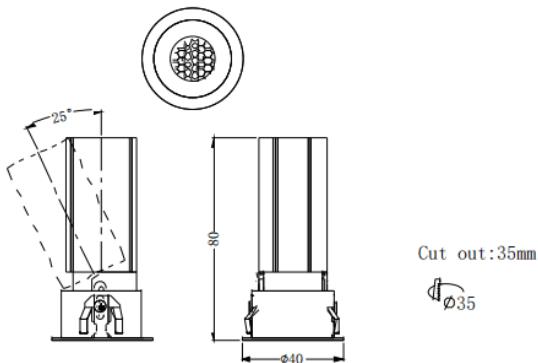

### MINI A

Downlight Lavov de la familia MINI A con una potencia de 5W y un ángulo de apertura del haz de 24°. Acabado en color Negro.

Version orientable. Con un flujo luminoso total de 375lm y una eficacia luminosa de 75lm/W. Fabricado en Aluminio inyectado a presión. Driver ON/OFF. CCT 3000K.

### Dimensions

Product dimensions (mm) **ø40\*H80mm**

### Esquema

<b>Código artículo</b>	<b>86.D104.2321.02</b>
<b>Tipo de producto</b>	<b>Indoor</b>
<b>Categoría</b>	<b>Downlights</b>
<b>Familia</b>	<b>MINI</b>
<b>Subfamilia</b>	<b>MINI A</b>
<b>Pictograms</b>	