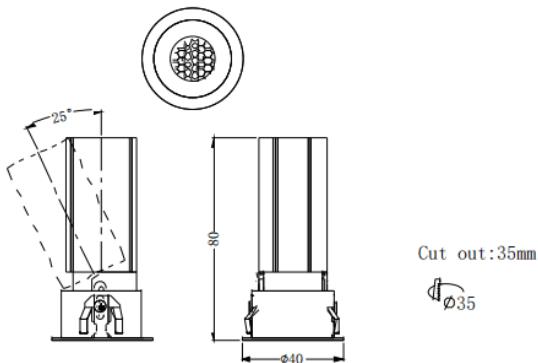

Esquema

Código artículo	86.D104.2323.02
Tipo de producto	Indoor
Categoría	Downlights
Familia	MINI
Subfamilia	MINI A
Pictograms	

Producto	
Potencia real (W)	5
Flujo luminoso real (lm)	375
Eficacia luminosa (lm/W)	75
Ángulo de apertura	24
Tiempo de vida	50000 h L80B10
IP	20
Color	Negro
Driver incluido	Si
Equipo	DALI
Flicker Free	Si
Fuente de luz	LED
Tipo de LED	COB
Temperatura de color (K)	3000
Consistencia de color (SDCM)	SDCM3
CRI	90