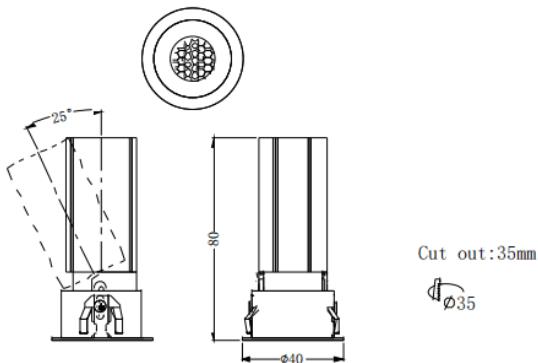

### MINI A

Downlight Lavov de la familia MINI A con una potencia de 5W y un ángulo de apertura del haz de 24°. Acabado en color Negro.

Version orientable. Con un flujo luminoso total de 375lm y una eficacia luminosa de 75lm/W. Fabricado en Aluminio inyectado a presión. Driver DALI. CCT 3000K.

### Dimensions

Product dimensions (mm) **ø40\*H80mm**

### Esquema

<b>Código artículo</b>	<b>86.D104.2323.02</b>
<b>Tipo de producto</b>	<b>Indoor</b>
<b>Categoría</b>	<b>Downlights</b>
<b>Familia</b>	<b>MINI</b>
<b>Subfamilia</b>	<b>MINI A</b>
<b>Pictograms</b>	