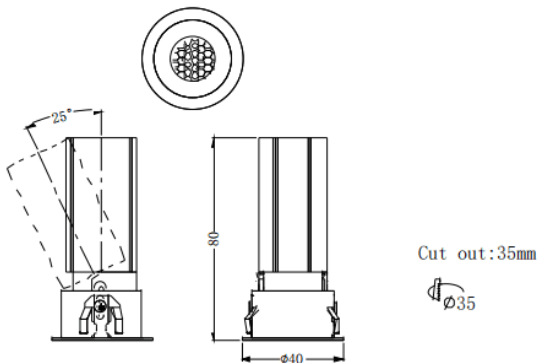

MINI A

Downlight Lavov de la familia MINI A con una potencia de 5W y un ángulo de apertura del haz de 36º . Acabado en color Blanco.

Version orientable.Con un flujo luminoso total de 375lm y una eficacia luminosa de 75lm/W. Fabricado en Aluminio inyectado a presión. Driver ON/OFF. CCT 3000K.

Dimensions

Product dimensions (mm) **ø40*H80mm**

Esquema

Código artículo	86.D104.2331.01
Tipo de producto	Indoor
Categoría	Downlights
Familia	MINI
Subfamilia	MINI A
Pictograms	

Producto	
Potencia real (W)	5
Flujo luminoso real (lm)	375
Eficacia luminosa (lm/W)	75
Ángulo de apertura	36
Life time (h)	50000 h L80B10
IP	20
Color	Blanco
Driver incluido	Si
Equipo	ON/OFF
Flicker Free	Si
Light source	LED
Type of LED	COB
Temperatura de color (K)	3000
Consistencia de color (SDCM)	SDCM<3
CRI	90