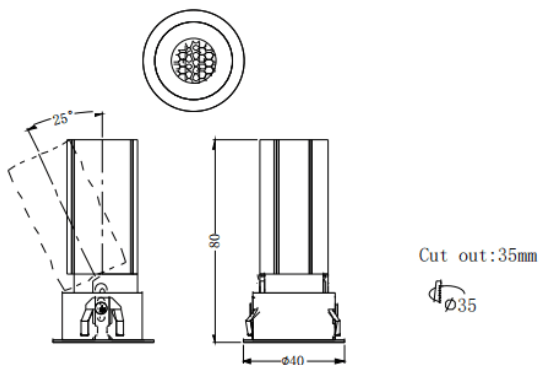

MINI A

Downlight Lavov de la familia MINI A con una potencia de 5W y un ángulo de apertura del haz de 36°. Acabado en color Blanco. Version orientable. Con un flujo luminoso total de 375lm y una eficacia luminosa de 75lm/W. Fabricado en Aluminio inyectado a presión. Driver ON/OFF. CCT 3000K.

Dimensions

Product dimensions (mm) **ø40*H80mm**

Esquema

Código artículo	86.D104.2331.01
Tipo de producto	Indoor
Categoría	Downlights
Familia	MINI
Subfamilia	MINI A
Pictograms	

Producto	
Potencia real (W)	5
Flujo luminoso real (lm)	375
Eficacia luminosa (lm/W)	75
Ángulo de apertura	36
Tiempo de vida	50000 h L80B10
IP	20
Color	Blanco
Driver incluido	Si
Equipo	ON/OFF
Flicker Free	Si
Fuente de luz	LED
Tipo de LED	COB
Temperatura de color (K)	3000
Consistencia de color (SDCM)	SDCM3
CRI	90