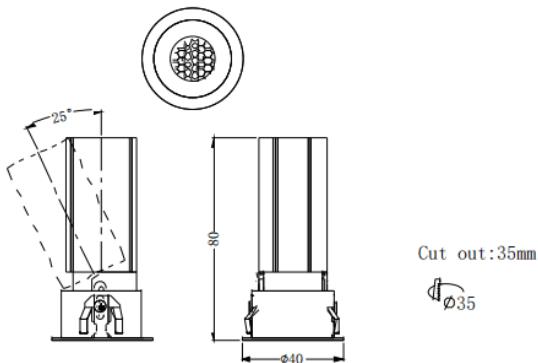

MINI A

Downlight Lavov de la familia MINI A con una potencia de 5W y un ángulo de apertura del haz de 36°. Acabado en color Negro.

Version orientable. Con un flujo luminoso total de 375lm y una eficacia luminosa de 75lm/W. Fabricado en Aluminio inyectado a presión. Driver ON/OFF. CCT 3000K.

Dimensions

Product dimensions (mm) **ø40*H80mm**

Esquema

Código artículo	86.D104.2331.02
Tipo de producto	Indoor
Categoría	Downlights
Familia	MINI
Subfamilia	MINI A
Pictograms	

Producto	
Potencia real (W)	5
Flujo luminoso real (lm)	375
Eficacia luminosa (lm/W)	75
Ángulo de apertura	36
Life time (h)	50000 h L80B10
IP	20
Color	Negro
Driver incluido	Si
Equipo	ON/OFF
Flicker Free	Si
Light source	LED
Type of LED	COB
Temperatura de color (K)	3000
Consistencia de color (SDCM)	SDCM<3
CRI	90