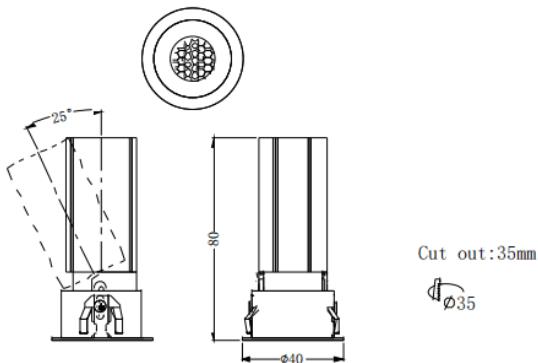

### MINI A

Downlight Lavov de la familia MINI A con una potencia de 5W y un ángulo de apertura del haz de 36°. Acabado en color Negro.

Version orientable. Con un flujo luminoso total de 375lm y una eficacia luminosa de 75lm/W. Fabricado en Aluminio inyectado a presión. Driver DALI. CCT 3000K.

### Dimensions

Product dimensions (mm) **ø40\*H80mm**

### Esquema

<b>Código artículo</b>	<b>86.D104.2333.02</b>
<b>Tipo de producto</b>	<b>Indoor</b>
<b>Categoría</b>	<b>Downlights</b>
<b>Familia</b>	<b>MINI</b>
<b>Subfamilia</b>	<b>MINI A</b>
<b>Pictograms</b>	