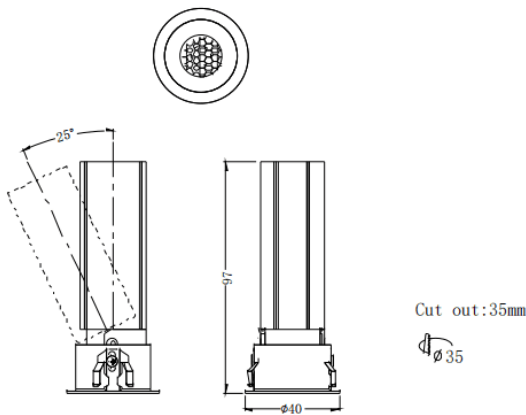

MINI A

Downlight Lavov de la familia MINI A con una potencia de 7W y un ángulo de apertura del haz de 15°. Acabado en color Negro.

Version orientable. Con un flujo luminoso total de 350lm y una eficacia luminosa de 50lm/W. Fabricado en Aluminio inyectado a presión. Driver ON/OFF. CCT 2700K.

Dimensions

Product dimensions (mm) **ø40*H97mm**

Esquema

Código artículo	86.D104.3211.02
Tipo de producto	Indoor
Categoría	Downlights
Familia	MINI
Subfamilia	MINI A
Pictograms	

Producto	
Potencia real (W)	7
Flujo luminoso real (lm)	350
Eficacia luminosa (lm/W)	50
Ángulo de apertura	15
Life time (h)	50000 h L80B10
IP	20
Color	Negro
Driver incluido	Si
Equipo	ON/OFF
Flicker Free	Si
Light source	LED
Type of LED	COB
Temperatura de color (K)	2700
Consistencia de color (SDCM)	SDCM<3
CRI	90