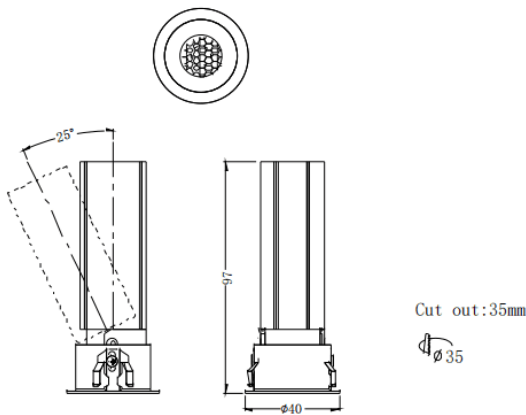

MINI A

Downlight Lavov de la familia MINI A con una potencia de 7W y un ángulo de apertura del haz de 15°. Acabado en color Negro.

Version orientable. Con un flujo luminoso total de 350lm y una eficacia luminosa de 50lm/W. Fabricado en Aluminio inyectado a presión. Driver ON/OFF. CCT 2700K.

Dimensions

Product dimensions (mm) **ø40*H97mm**

Esquema

Código artículo	86.D104.3211.02
Tipo de producto	Indoor
Categoría	Downlights
Familia	MINI
Subfamilia	MINI A
Pictograms	

Producto	
Potencia real (W)	7
Flujo luminoso real (lm)	350
Eficacia luminosa (lm/W)	50
Ángulo de apertura	15
Tiempo de vida	50000 h L80B10
IP	20
Color	Negro
Driver incluido	Si
Equipo	ON/OFF
Flicker Free	Si
Fuente de luz	LED
Tipo de LED	COB
Temperatura de color (K)	2700
Consistencia de color (SDCM)	SDCM3
CRI	90