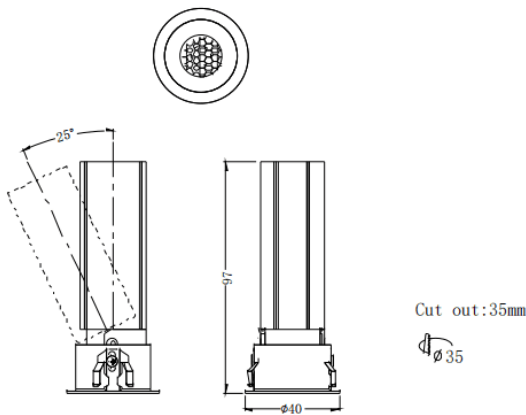

MINI A

Downlight Lavov de la familia MINI A con una potencia de 7W y un ángulo de apertura del haz de 15°. Acabado en color Negro.

Version orientable. Con un flujo luminoso total de 350lm y una eficacia luminosa de 50lm/W. Fabricado en Aluminio inyectado a presión. Driver DALI. CCT 2700K.

Dimensions

Product dimensions (mm) **ø40*H97mm**

Esquema

Código artículo	86.D104.3213.02
Tipo de producto	Indoor
Categoría	Downlights
Familia	MINI
Subfamilia	MINI A
Pictograms	

Producto	
Potencia real (W)	7
Flujo luminoso real (lm)	350
Eficacia luminosa (lm/W)	50
Ángulo de apertura	15
Life time (h)	50000 h L80B10
IP	20
Color	Negro
Driver incluido	Si
Equipo	DALI
Flicker Free	Si
Light source	LED
Type of LED	COB
Temperatura de color (K)	2700
Consistencia de color (SDCM)	SDCM<3
CRI	90