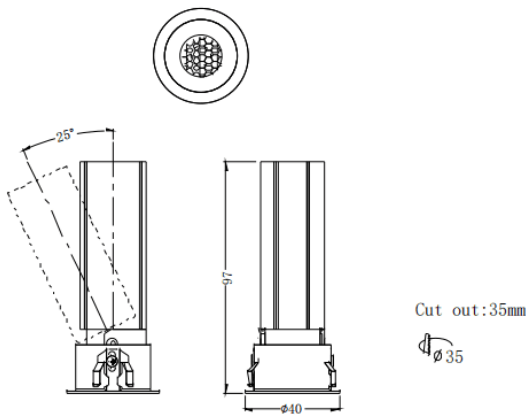

### MINI A

Downlight Lavov de la familia MINI A con una potencia de 7W y un ángulo de apertura del haz de 15°. Acabado en color Negro.

Version orientable. Con un flujo luminoso total de 350lm y una eficacia luminosa de 50lm/W. Fabricado en Aluminio inyectado a presión. Driver DALI. CCT 2700K.

### Dimensions

Product dimensions (mm) **ø40\*H97mm**

### Esquema

|                         |                        |
|-------------------------|------------------------|
| <b>Código artículo</b>  | <b>86.D104.3213.02</b> |
| <b>Tipo de producto</b> | <b>Indoor</b>          |
| <b>Categoría</b>        | <b>Downlights</b>      |
| <b>Familia</b>          | <b>MINI</b>            |
| <b>Subfamilia</b>       | <b>MINI A</b>          |
| <b>Pictograms</b>       |                        |