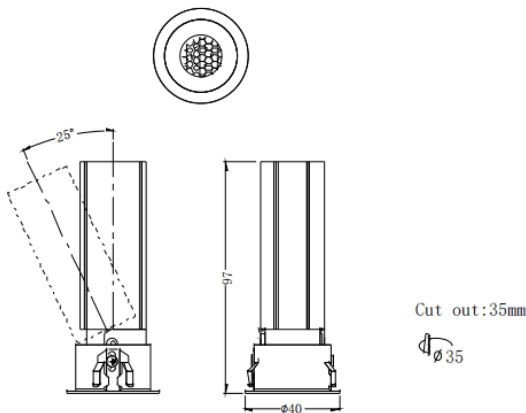

### MINI A

Downlight Lavov de la familia MINI A con una potencia de 7W y un ángulo de apertura del haz de 24°. Acabado en color Negro.

Version orientable. Con un flujo luminoso total de 350lm y una eficacia luminosa de 50lm/W. Fabricado en Aluminio inyectado a presión. Driver ON/OFF. CCT 2700K.

### Dimensions

Product dimensions (mm) **ø40\*H97mm**

### Esquema

<b>Código artículo</b>	<b>86.D104.3221.02</b>
<b>Tipo de producto</b>	<b>Indoor</b>
<b>Categoría</b>	<b>Downlights</b>
<b>Familia</b>	<b>MINI</b>
<b>Subfamilia</b>	<b>MINI A</b>
<b>Pictograms</b>	