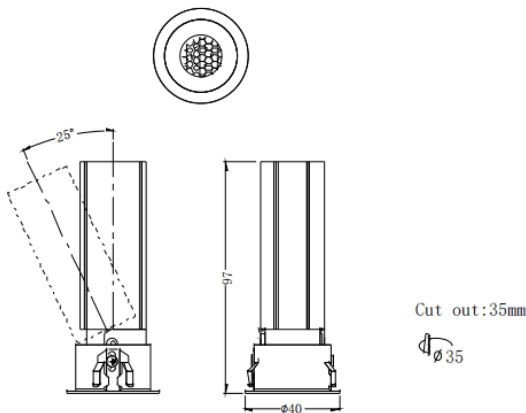

Esquema

Código artículo	86.D104.3221.02
Tipo de producto	Indoor
Categoría	Downlights
Familia	MINI
Subfamilia	MINI A
Pictograms	

Producto	
Potencia real (W)	7
Flujo luminoso real (lm)	350
Eficacia luminosa (lm/W)	50
Ángulo de apertura	24
Life time (h)	50000 h L80B10
IP	20
Color	Negro
Driver incluido	Si
Equipo	ON/OFF
Flicker Free	Si
Light source	LED
Type of LED	COB
Temperatura de color (K)	2700
Consistencia de color (SDCM)	SDCM<3
CRI	90