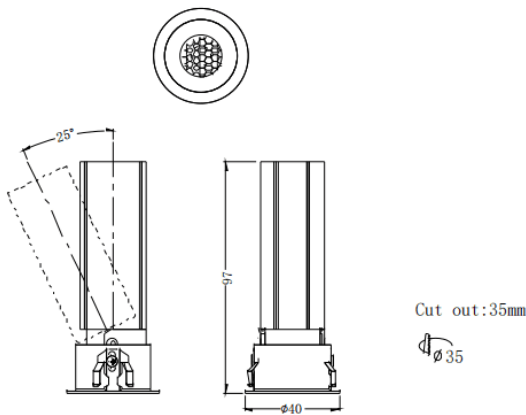

MINI A

Downlight Lavov de la familia MINI A con una potencia de 7W y un ángulo de apertura del haz de 24° . Acabado en color Negro.

Version orientable.Con un flujo luminoso total de 350lm y una eficacia luminosa de 50lm/W. Fabricado en Aluminio inyectado a presión. Driver DALI. CCT 2700K.

Dimensions

Product dimensions (mm) **ø40*H97mm**

Esquema

Código artículo	86.D104.3223.02
Tipo de producto	Indoor
Categoría	Downlights
Familia	MINI
Subfamilia	MINI A
Pictograms	

Producto	
Potencia real (W)	7
Flujo luminoso real (lm)	350
Eficacia luminosa (lm/W)	50
Ángulo de apertura	24
Life time (h)	50000 h L80B10
IP	20
Color	Negro
Driver incluido	Si
Equipo	DALI
Flicker Free	Si
Light source	LED
Type of LED	COB
Temperatura de color (K)	2700
Consistencia de color (SDCM)	SDCM<3
CRI	90