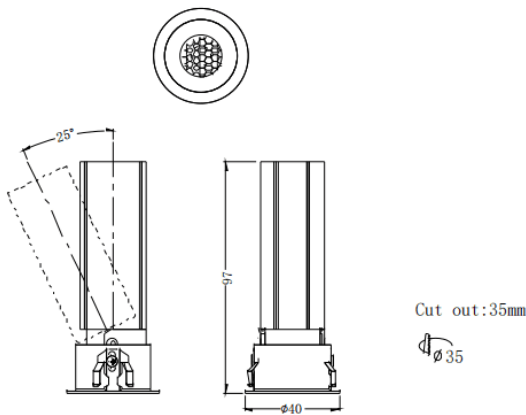

Esquema

Código artículo	86.D104.3231.02

Tipo de producto	Indoor

Categoría	Downlights

Familia	MINI

Subfamilia	MINI A

Pictograms	

CRI 90

CE

Driver INCL.

On Off

DALI

IP 20

Producto

Potencia real (W)	7

Flujo luminoso real (lm)	350

Eficacia luminosa (lm/W)	50

Ángulo de apertura	36

Tiempo de vida	50000 h L80B10

IP	20

Color	Negro

Driver incluido	Si

Equipo	ON/OFF

Flicker Free	Si

Fuente de luz	LED

Tipo de LED	COB

Temperatura de color (K)	2700

Consistencia de color (SDCM)	SDCM3

CRI	90