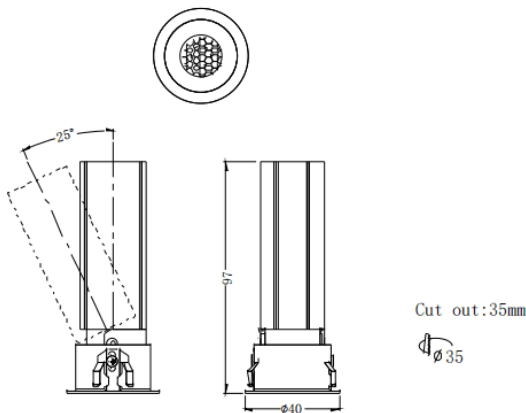

MINI A

Downlight Lavov de la familia MINI A con una potencia de 7W y un ángulo de apertura del haz de 36°. Acabado en color Blanco. Version orientable. Con un flujo luminoso total de 350lm y una eficacia luminosa de 50lm/W. Fabricado en Aluminio inyectado a presión. Driver DALI. CCT 2700K.

Dimensions

Product dimensions (mm) **ø40*H97mm**

Esquema

Código artículo	86.D104.3233.01
Tipo de producto	Indoor
Categoría	Downlights
Familia	MINI
Subfamilia	MINI A
Pictograms	

Producto	
Potencia real (W)	7
Flujo luminoso real (lm)	350
Eficacia luminosa (lm/W)	50
Ángulo de apertura	36
Tiempo de vida	50000 h L80B10
IP	20
Color	Blanco
Driver incluido	Si
Equipo	DALI
Flicker Free	Si
Fuente de luz	LED
Tipo de LED	COB
Temperatura de color (K)	2700
Consistencia de color (SDCM)	SDCM3
CRI	90