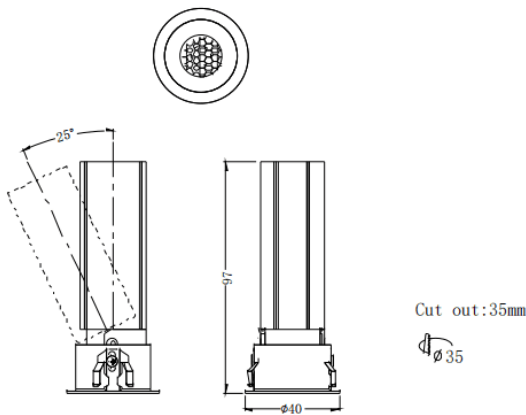

### MINI A

Downlight Lavov de la familia MINI A con una potencia de 7W y un ángulo de apertura del haz de 36°. Acabado en color Negro.

Version orientable. Con un flujo luminoso total de 350lm y una eficacia luminosa de 50lm/W. Fabricado en Aluminio inyectado a presión. Driver DALI. CCT 2700K.

### Dimensions

Product dimensions (mm) **ø40\*H97mm**

### Esquema

<b>Código artículo</b>	<b>86.D104.3233.02</b>
<b>Tipo de producto</b>	<b>Indoor</b>
<b>Categoría</b>	<b>Downlights</b>
<b>Familia</b>	<b>MINI</b>
<b>Subfamilia</b>	<b>MINI A</b>
<b>Pictograms</b>	