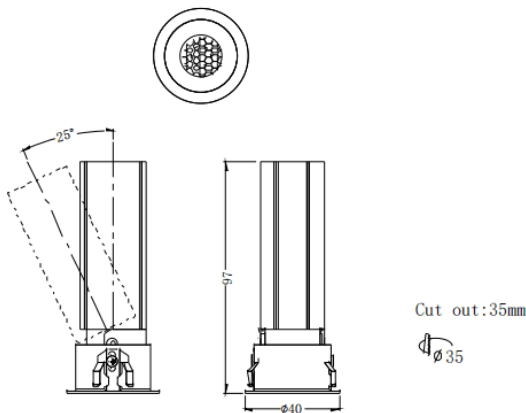

MINI A

Downlight Lavov de la familia MINI A con una potencia de 7W y un ángulo de apertura del haz de 15°. Acabado en color Blanco. Version orientable. Con un flujo luminoso total de 350lm y una eficacia luminosa de 50lm/W. Fabricado en Aluminio inyectado a presión. Driver ON/OFF. CCT 3000K.

Dimensions

Product dimensions (mm) **ø40*H97mm**

Esquema

Código artículo	86.D104.3311.01
Tipo de producto	Indoor
Categoría	Downlights
Familia	MINI
Subfamilia	MINI A
Pictograms	

Producto	
Potencia real (W)	7
Flujo luminoso real (lm)	350
Eficacia luminosa (lm/W)	50
Ángulo de apertura	15
Tiempo de vida	50000 h L80B10
IP	20
Color	Blanco
Driver incluido	Si
Equipo	ON/OFF
Flicker Free	Si
Fuente de luz	LED
Tipo de LED	COB
Temperatura de color (K)	3000
Consistencia de color (SDCM)	SDCM3
CRI	90