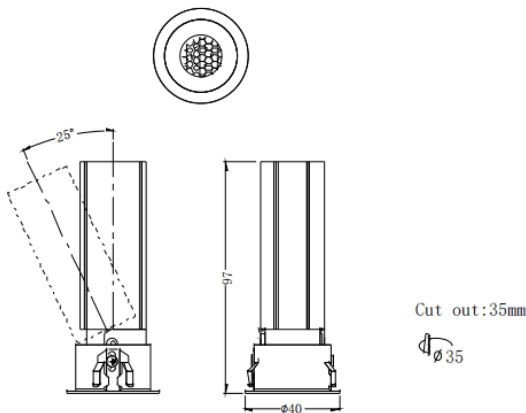

### MINI A

Downlight Lavov de la familia MINI A con una potencia de 7W y un ángulo de apertura del haz de 15°. Acabado en color Negro.

Version orientable. Con un flujo luminoso total de 350lm y una eficacia luminosa de 50lm/W. Fabricado en Aluminio inyectado a presión. Driver ON/OFF. CCT 3000K.

### Dimensions

Product dimensions (mm) **ø40\*H97mm**

### Esquema

<b>Código artículo</b>	<b>86.D104.3311.02</b>
<b>Tipo de producto</b>	<b>Indoor</b>
<b>Categoría</b>	<b>Downlights</b>
<b>Familia</b>	<b>MINI</b>
<b>Subfamilia</b>	<b>MINI A</b>
<b>Pictograms</b>	