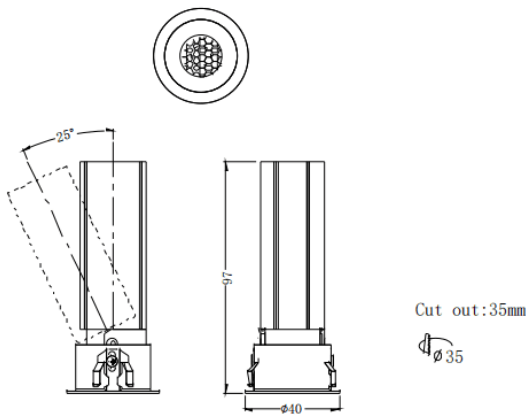

MINI A

Downlight Lavov de la familia MINI A con una potencia de 7W y un ángulo de apertura del haz de 15°. Acabado en color Negro.

Version orientable. Con un flujo luminoso total de 350lm y una eficacia luminosa de 50lm/W. Fabricado en Aluminio inyectado a presión. Driver ON/OFF. CCT 3000K.

Dimensions

Product dimensions (mm) **ø40*H97mm**

Esquema

Código artículo	86.D104.3311.02
Tipo de producto	Indoor
Categoría	Downlights
Familia	MINI
Subfamilia	MINI A
Pictograms	

Producto	
Potencia real (W)	7
Flujo luminoso real (lm)	350
Eficacia luminosa (lm/W)	50
Ángulo de apertura	15
Tiempo de vida	50000 h L80B10
IP	20
Color	Negro
Driver incluido	Si
Equipo	ON/OFF
Flicker Free	Si
Fuente de luz	LED
Tipo de LED	COB
Temperatura de color (K)	3000
Consistencia de color (SDCM)	SDCM3
CRI	90