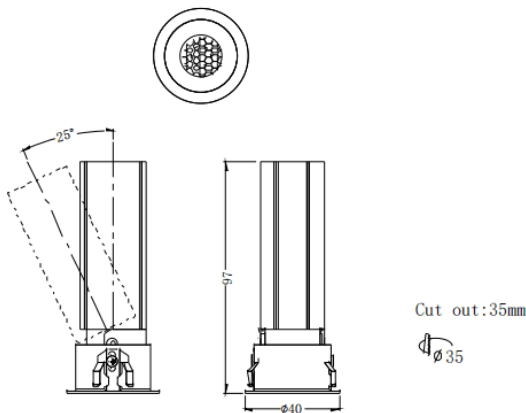

MINI A

Downlight Lavov de la familia MINI A con una potencia de 7W y un ángulo de apertura del haz de 15°. Acabado en color Blanco. Version orientable. Con un flujo luminoso total de 350lm y una eficacia luminosa de 50lm/W. Fabricado en Aluminio inyectado a presión. Driver DALI. CCT 3000K.

Dimensions

Product dimensions (mm) **ø40*H97mm**

Esquema

Código artículo	86.D104.3313.01
Tipo de producto	Indoor
Categoría	Downlights
Familia	MINI
Subfamilia	MINI A
Pictograms	

Producto	
Potencia real (W)	7
Flujo luminoso real (lm)	350
Eficacia luminosa (lm/W)	50
Ángulo de apertura	15
Tiempo de vida	50000 h L80B10
IP	20
Color	Blanco
Driver incluido	Si
Equipo	DALI
Flicker Free	Si
Fuente de luz	LED
Tipo de LED	COB
Temperatura de color (K)	3000
Consistencia de color (SDCM)	SDCM3
CRI	90