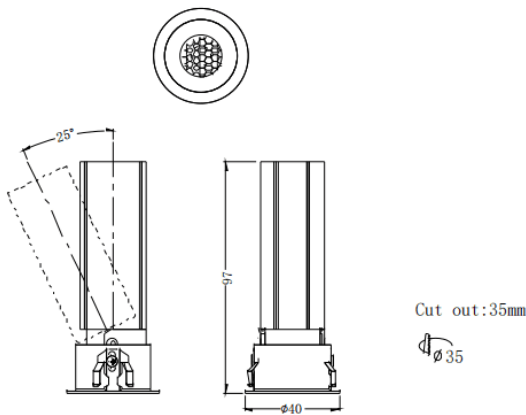

MINI A

Downlight Lavov de la familia MINI A con una potencia de 7W y un ángulo de apertura del haz de 15°. Acabado en color Negro.

Version orientable. Con un flujo luminoso total de 350lm y una eficacia luminosa de 50lm/W. Fabricado en Aluminio inyectado a presión. Driver DALI. CCT 3000K.

Dimensions

Product dimensions (mm) **ø40*H97mm**

Esquema

Código artículo	86.D104.3313.02
Tipo de producto	Indoor
Categoría	Downlights
Familia	MINI
Subfamilia	MINI A
Pictograms	

Producto	
Potencia real (W)	7
Flujo luminoso real (lm)	350
Eficacia luminosa (lm/W)	50
Ángulo de apertura	15
Tiempo de vida	50000 h L80B10
IP	20
Color	Negro
Driver incluido	Si
Equipo	DALI
Flicker Free	Si
Fuente de luz	LED
Tipo de LED	COB
Temperatura de color (K)	3000
Consistencia de color (SDCM)	SDCM3
CRI	90