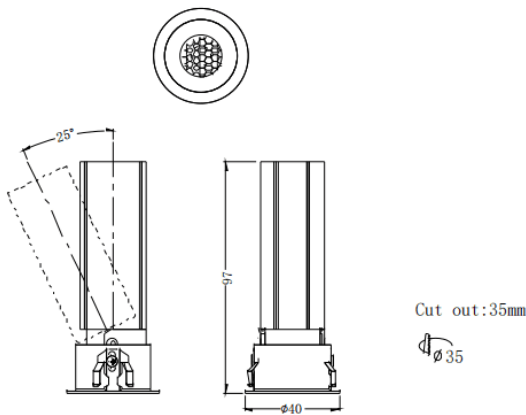

### MINI A

Downlight Lavov de la familia MINI A con una potencia de 7W y un ángulo de apertura del haz de 15°. Acabado en color Negro.

Version orientable. Con un flujo luminoso total de 350lm y una eficacia luminosa de 50lm/W. Fabricado en Aluminio inyectado a presión. Driver DALI. CCT 3000K.

### Dimensions

Product dimensions (mm) **ø40\*H97mm**

### Esquema

<b>Código artículo</b>	<b>86.D104.3313.02</b>
<b>Tipo de producto</b>	<b>Indoor</b>
<b>Categoría</b>	<b>Downlights</b>
<b>Familia</b>	<b>MINI</b>
<b>Subfamilia</b>	<b>MINI A</b>
<b>Pictograms</b>	