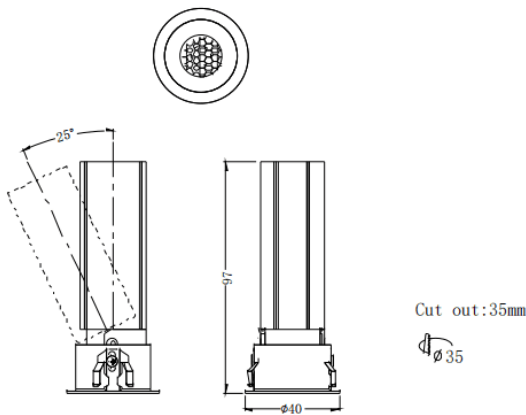

### MINI A

Downlight Lavov de la familia MINI A con una potencia de 7W y un ángulo de apertura del haz de 24°. Acabado en color Negro.

Version orientable. Con un flujo luminoso total de 350lm y una eficacia luminosa de 50lm/W. Fabricado en Aluminio inyectado a presión. Driver ON/OFF. CCT 3000K.

### Dimensions

Product dimensions (mm) **ø40\*H97mm**

### Esquema

Código artículo	86.D104.3321.02
Tipo de producto	Indoor
Categoría	Downlights
Familia	MINI
Subfamilia	MINI A
Pictograms	

Producto	
Potencia real (W)	7
Flujo luminoso real (lm)	350
Eficacia luminosa (lm/W)	50
Ángulo de apertura	24
Tiempo de vida	50000 h L80B10
IP	20
Color	Negro
Driver incluido	Si
Equipo	ON/OFF
Flicker Free	Si
Fuente de luz	LED
Tipo de LED	COB
Temperatura de color (K)	3000
Consistencia de color (SDCM)	SDCM3
CRI	90