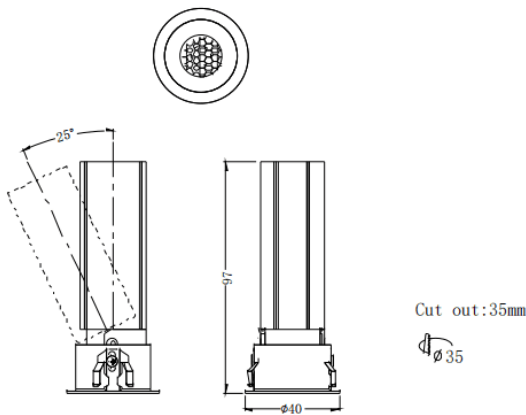

Esquema

Código artículo	86.D104.3321.02

Tipo de producto	Indoor

Categoría	Downlights

Familia	MINI

Subfamilia	MINI A

Pictograms

Producto

Potencia real (W)	7

Flujo luminoso real (lm)	350

Eficacia luminosa (lm/W)	50

Ángulo de apertura	24

Life time (h)	50000 h L80B10

IP	20

Color	Negro

Driver incluido	Si

Equipo	ON/OFF

Flicker Free	Si

Light source	LED

Type of LED	COB

Temperatura de color (K)	3000

Consistencia de color (SDCM)	SDCM<3

CRI	90