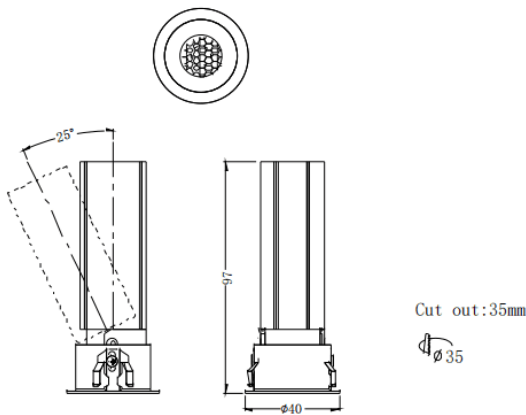

MINI A

Downlight Lavov de la familia MINI A con una potencia de 7W y un ángulo de apertura del haz de 24°. Acabado en color Negro.

Version orientable. Con un flujo luminoso total de 350lm y una eficacia luminosa de 50lm/W. Fabricado en Aluminio inyectado a presión. Driver DALI. CCT 3000K.

Dimensions

Product dimensions (mm) **ø40*H97mm**

Esquema

Código artículo	86.D104.3323.02
Tipo de producto	Indoor
Categoría	Downlights
Familia	MINI
Subfamilia	MINI A
Pictograms	

Producto	
Potencia real (W)	7
Flujo luminoso real (lm)	350
Eficacia luminosa (lm/W)	50
Ángulo de apertura	24
Life time (h)	50000 h L80B10
IP	20
Color	Negro
Driver incluido	Si
Equipo	DALI
Flicker Free	Si
Light source	LED
Type of LED	COB
Temperatura de color (K)	3000
Consistencia de color (SDCM)	SDCM<3
CRI	90