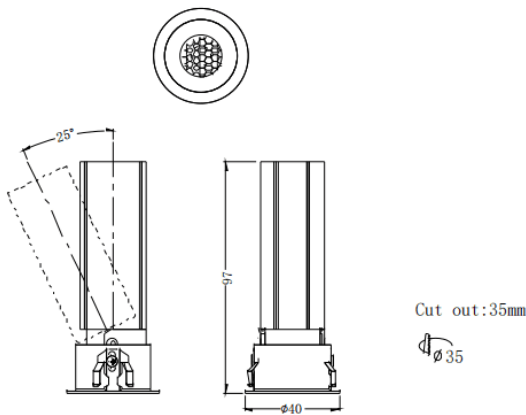

MINI A

Downlight Lavov de la familia MINI A con una potencia de 7W y un ángulo de apertura del haz de 24°. Acabado en color Negro.

Version orientable. Con un flujo luminoso total de 350lm y una eficacia luminosa de 50lm/W. Fabricado en Aluminio inyectado a presión. Driver DALI. CCT 3000K.

Dimensions

Product dimensions (mm) **ø40*H97mm**

Esquema

Código artículo	86.D104.3323.02
Tipo de producto	Indoor
Categoría	Downlights
Familia	MINI
Subfamilia	MINI A
Pictograms	

Producto	
Potencia real (W)	7
Flujo luminoso real (lm)	350
Eficacia luminosa (lm/W)	50
Ángulo de apertura	24
Tiempo de vida	50000 h L80B10
IP	20
Color	Negro
Driver incluido	Si
Equipo	DALI
Flicker Free	Si
Fuente de luz	LED
Tipo de LED	COB
Temperatura de color (K)	3000
Consistencia de color (SDCM)	SDCM3
CRI	90