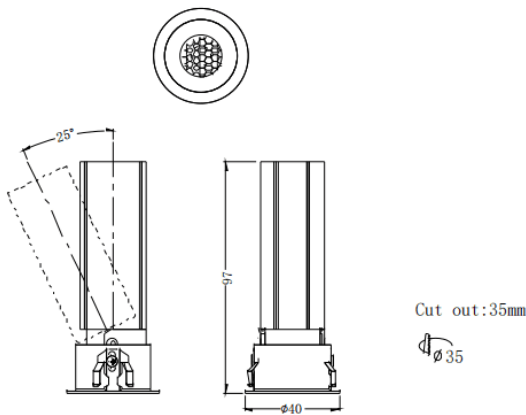

MINI A

Downlight Lavov de la familia MINI A con una potencia de 7W y un ángulo de apertura del haz de 36°. Acabado en color Negro.

Version orientable. Con un flujo luminoso total de 350lm y una eficacia luminosa de 50lm/W. Fabricado en Aluminio inyectado a presión. Driver ON/OFF. CCT 3000K.

Dimensions

Product dimensions (mm) **ø40*H97mm**

Esquema

| | |
|-------------------------|------------------------|
| Código artículo | 86.D104.3331.02 |
| Tipo de producto | Indoor |
| Categoría | Downlights |
| Familia | MINI |
| Subfamilia | MINI A |
| Pictograms | |

| | |
|-------------------------------------|-----------------------|
| Producto | |
| Potencia real (W) | 7 |
| Flujo luminoso real (lm) | 350 |
| Eficacia luminosa (lm/W) | 50 |
| Ángulo de apertura | 36 |
| Tiempo de vida | 50000 h L80B10 |
| IP | 20 |
| Color | Negro |
| Driver incluido | Si |
| Equipo | ON/OFF |
| Flicker Free | Si |
| Fuente de luz | LED |
| Tipo de LED | COB |
| Temperatura de color (K) | 3000 |
| Consistencia de color (SDCM) | SDCM3 |
| CRI | 90 |