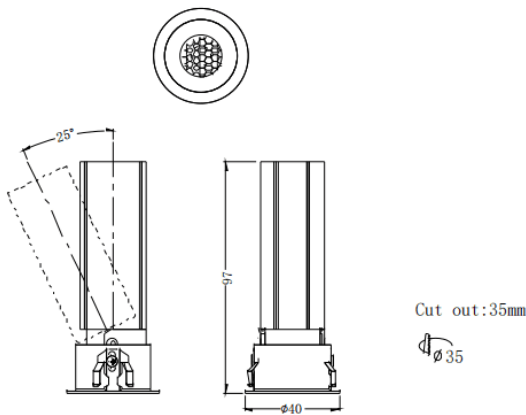

### MINI A

Downlight Lavov de la familia MINI A con una potencia de 7W y un ángulo de apertura del haz de 36°. Acabado en color Negro.

Version orientable. Con un flujo luminoso total de 350lm y una eficacia luminosa de 50lm/W. Fabricado en Aluminio inyectado a presión. Driver ON/OFF. CCT 3000K.

### Dimensions

Product dimensions (mm) **ø40\*H97mm**

### Esquema

<b>Código artículo</b>	<b>86.D104.3331.02</b>
<b>Tipo de producto</b>	<b>Indoor</b>
<b>Categoría</b>	<b>Downlights</b>
<b>Familia</b>	<b>MINI</b>
<b>Subfamilia</b>	<b>MINI A</b>
<b>Pictograms</b>	