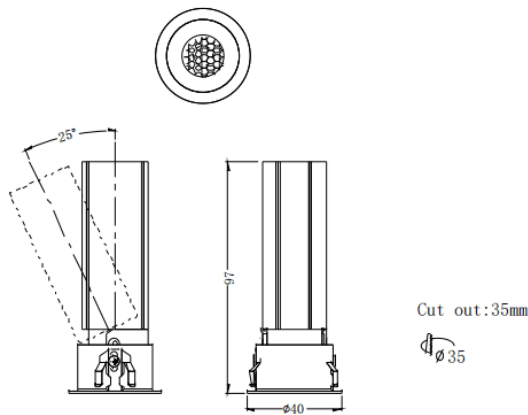

MINI A

Downlight Lavov de la familia MINI A con una potencia de 7W y un ángulo de apertura del haz de 36°. Acabado en color Blanco. Version orientable. Con un flujo luminoso total de 350lm y una eficacia luminosa de 50lm/W. Fabricado en Aluminio inyectado a presión. Driver DALI. CCT 3000K.

Dimensions

Product dimensions (mm) **ø40*H97mm**

Esquema

Código artículo	86.D104.3333.01
Tipo de producto	Indoor
Categoría	Downlights
Familia	MINI
Subfamilia	MINI A
Pictograms	

Producto	
Potencia real (W)	7
Flujo luminoso real (lm)	350
Eficacia luminosa (lm/W)	50
Ángulo de apertura	36
Tiempo de vida	50000 h L80B10
IP	20
Color	Blanco
Driver incluido	Si
Equipo	DALI
Flicker Free	Si
Fuente de luz	LED
Tipo de LED	COB
Temperatura de color (K)	3000
Consistencia de color (SDCM)	SDCM3
CRI	90