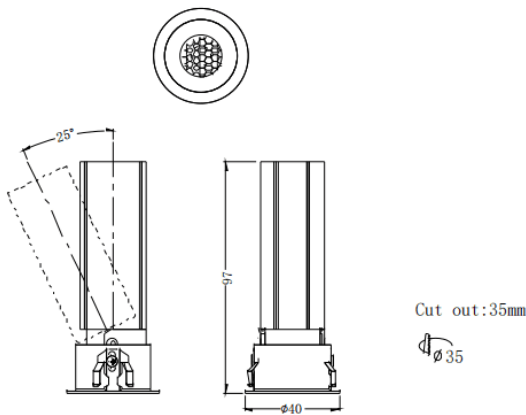

MINI A

Downlight Lavov de la familia MINI A con una potencia de 7W y un ángulo de apertura del haz de 36°. Acabado en color Negro.

Version orientable. Con un flujo luminoso total de 350lm y una eficacia luminosa de 50lm/W. Fabricado en Aluminio inyectado a presión. Driver DALI. CCT 3000K.

Dimensions

Product dimensions (mm) **ø40*H97mm**

Esquema

Código artículo	86.D104.3333.02
Tipo de producto	Indoor
Categoría	Downlights
Familia	MINI
Subfamilia	MINI A
Pictograms	

Producto	
Potencia real (W)	7
Flujo luminoso real (lm)	350
Eficacia luminosa (lm/W)	50
Ángulo de apertura	36
Tiempo de vida	50000 h L80B10
IP	20
Color	Negro
Driver incluido	Si
Equipo	DALI
Flicker Free	Si
Fuente de luz	LED
Tipo de LED	COB
Temperatura de color (K)	3000
Consistencia de color (SDCM)	SDCM3
CRI	90