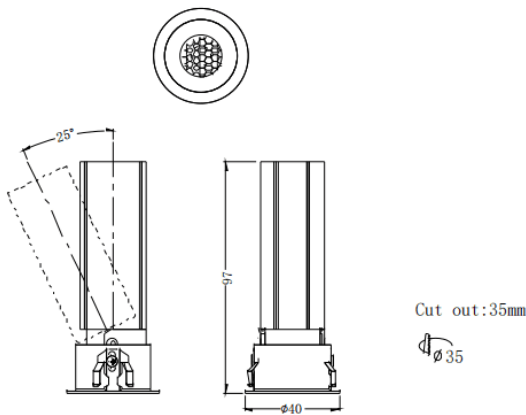

MINI A

Downlight Lavov de la familia MINI A con una potencia de 7W y un ángulo de apertura del haz de 36°. Acabado en color Negro.

Version orientable. Con un flujo luminoso total de 350lm y una eficacia luminosa de 50lm/W. Fabricado en Aluminio inyectado a presión. Driver DALI. CCT 3000K.

Dimensions

Product dimensions (mm) **ø40*H97mm**

Esquema

Código artículo	86.D104.3333.02
Tipo de producto	Indoor
Categoría	Downlights
Familia	MINI
Subfamilia	MINI A
Pictograms	

Producto	
Potencia real (W)	7
Flujo luminoso real (lm)	350
Eficacia luminosa (lm/W)	50
Ángulo de apertura	36
Life time (h)	50000 h L80B10
IP	20
Color	Negro
Driver incluido	Si
Equipo	DALI
Flicker Free	Si
Light source	LED
Type of LED	COB
Temperatura de color (K)	3000
Consistencia de color (SDCM)	SDCM<3
CRI	90