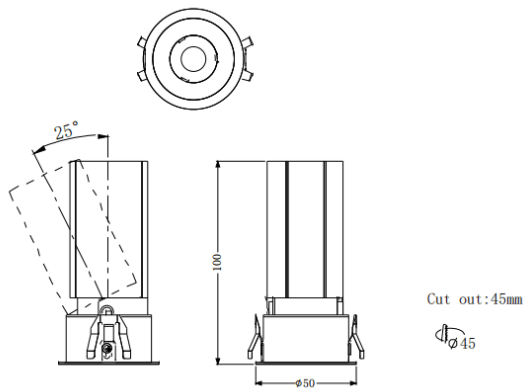

### MINI A

Downlight Lavov de la familia MINI A con una potencia de 7W y un ángulo de apertura del haz de 24°. Acabado en color Blanco. Version orientable. Con un flujo luminoso total de 567lm y una eficacia luminosa de 81lm/W. Fabricado en Aluminio inyectado a presión. Driver ON/OFF. CCT 2700K.

### Dimensions

Product dimensions (mm) **ø50\*H100mm**

### Esquema

<b>Código artículo</b>	<b>86.D104.4221.01</b>
<b>Tipo de producto</b>	<b>Indoor</b>
<b>Categoría</b>	<b>Downlights</b>
<b>Familia</b>	<b>MINI</b>
<b>Subfamilia</b>	<b>MINI A</b>
<b>Pictograms</b>	