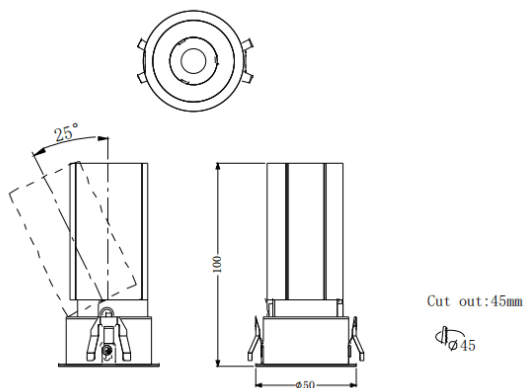

MINI A

Downlight Lavov de la familia MINI A con una potencia de 7W y un ángulo de apertura del haz de 36°. Acabado en color Blanco. Version orientable. Con un flujo luminoso total de 567lm y una eficacia luminosa de 81lm/W. Fabricado en Aluminio inyectado a presión. Driver ON/OFF. CCT 3000K.

Código artículo	86.D104.4331.01
Tipo de producto	Indoor
Categoría	Downlights
Familia	MINI
Subfamilia	MINI A
Pictograms	

Dimensions

Product dimensions (mm) **ø50*H100mm**

Esquema

Producto	
Potencia real (W)	7
Flujo luminoso real (lm)	567
Eficacia luminosa (lm/W)	81
Ángulo de apertura	36
Tiempo de vida	50000 h L80B10
IP	20
Color	Blanco
Driver incluido	Si
Equipo	ON/OFF
Flicker Free	Si
Fuente de luz	LED
Tipo de LED	COB
Temperatura de color (K)	3000
Consistencia de color (SDCM)	SDCM3
CRI	90