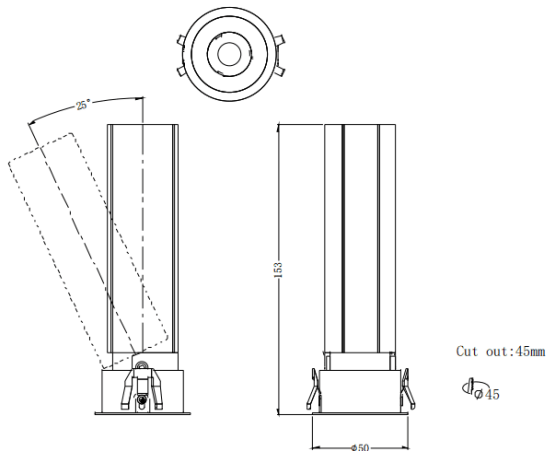

MINI A

Downlight Lavov de la familia MINI A con una potencia de 10W y un ángulo de apertura del haz de 15°. Acabado en color Blanco. Version orientable. Con un flujo luminoso total de 840lm y una eficacia luminosa de 84lm/W. Fabricado en Aluminio inyectado a presión. Driver ON/OFF. CCT 2700K.

Dimensions

Product dimensions (mm) **ø50*H153mm**

Esquema

Código artículo	86.D104.5211.01
Tipo de producto	Indoor
Categoría	Downlights
Familia	MINI
Subfamilia	MINI A
Pictograms	

Producto	
Potencia real (W)	10
Flujo luminoso real (lm)	840
Eficacia luminosa (lm/W)	84
Ángulo de apertura	15
Tiempo de vida	50000 h L80B10
IP	20
Color	Blanco
Driver incluido	Si
Equipo	ON/OFF
Flicker Free	Si
Fuente de luz	LED
Tipo de LED	COB
Temperatura de color (K)	2700
Consistencia de color (SDCM)	SDCM3
CRI	90