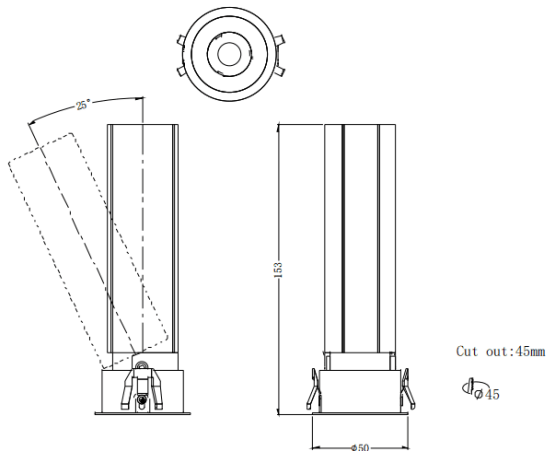

MINI A

Downlight Lavov de la familia MINI A con una potencia de 10W y un ángulo de apertura del haz de 15°. Acabado en color Negro. Version orientable. Con un flujo luminoso total de 840lm y una eficacia luminosa de 84lm/W. Fabricado en Aluminio inyectado a presión. Driver ON/OFF. CCT 2700K.

Dimensions

Product dimensions (mm) **ø50*H153mm**

Esquema

Código artículo	86.D104.5211.02
Tipo de producto	Indoor
Categoría	Downlights
Familia	MINI
Subfamilia	MINI A
Pictograms	

Producto	
Potencia real (W)	10
Flujo luminoso real (lm)	840
Eficacia luminosa (lm/W)	84
Ángulo de apertura	15
Life time (h)	50000 h L80B10
IP	20
Color	Negro
Driver incluido	Si
Equipo	ON/OFF
Flicker Free	Si
Light source	LED
Type of LED	COB
Temperatura de color (K)	2700
Consistencia de color (SDCM)	SDCM<3
CRI	90