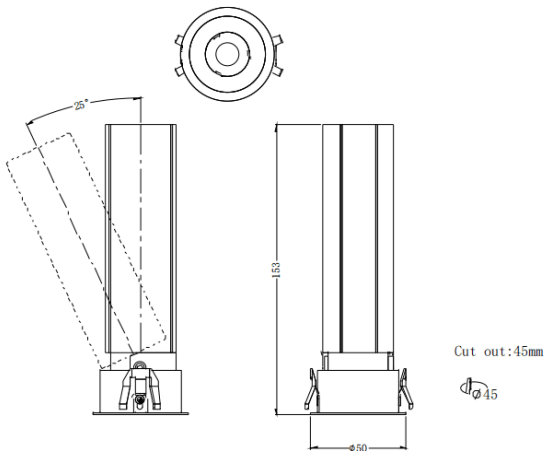

MINI A

Downlight Lavov de la familia MINI A con una potencia de 10W y un ángulo de apertura del haz de 15°. Acabado en color Negro. Version orientable. Con un flujo luminoso total de 840lm y una eficacia luminosa de 84lm/W. Fabricado en Aluminio inyectado a presión. Driver ON/OFF. CCT 2700K.

Dimensions

Product dimensions (mm) **ø50*H153mm**

Esquema

Código artículo	86.D104.5211.02
Tipo de producto	Indoor
Categoría	Downlights
Familia	MINI
Subfamilia	MINI A
Pictograms	

Producto	
Potencia real (W)	10
Flujo luminoso real (lm)	840
Eficacia luminosa (lm/W)	84
Ángulo de apertura	15
Tiempo de vida	50000 h L80B10
IP	20
Color	Negro
Driver incluido	Si
Equipo	ON/OFF
Flicker Free	Si
Fuente de luz	LED
Tipo de LED	COB
Temperatura de color (K)	2700
Consistencia de color (SDCM)	SDCM3
CRI	90