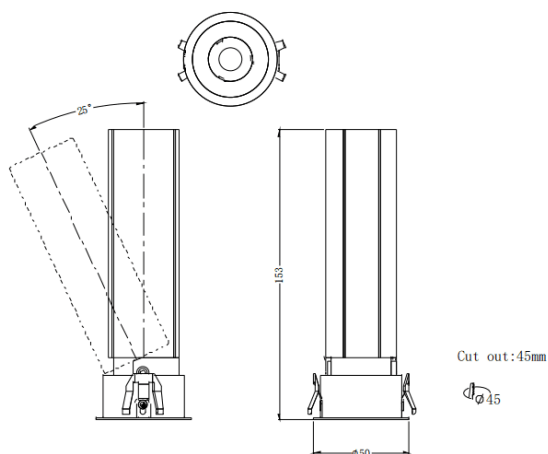

MINI A

Downlight Lavov de la familia MINI A con una potencia de 10W y un ángulo de apertura del haz de 15°. Acabado en color Negro. Version orientable. Con un flujo luminoso total de 840lm y una eficacia luminosa de 84lm/W. Fabricado en Aluminio inyectado a presión. Driver DALI. CCT 2700K.

Código artículo	86.D104.5213.02
Tipo de producto	Indoor
Categoría	Downlights
Familia	MINI
Subfamilia	MINI A
Pictograms	

Dimensions

Product dimensions (mm) **ø50*H153mm**

Esquema

Producto	
Potencia real (W)	10
Flujo luminoso real (lm)	840
Eficacia luminosa (lm/W)	84
Ángulo de apertura	15
Tiempo de vida	50000 h L80B10
IP	20
Color	Negro
Driver incluido	Si
Equipo	DALI
Flicker Free	Si
Fuente de luz	LED
Tipo de LED	COB
Temperatura de color (K)	2700
Consistencia de color (SDCM)	SDCM3
CRI	90