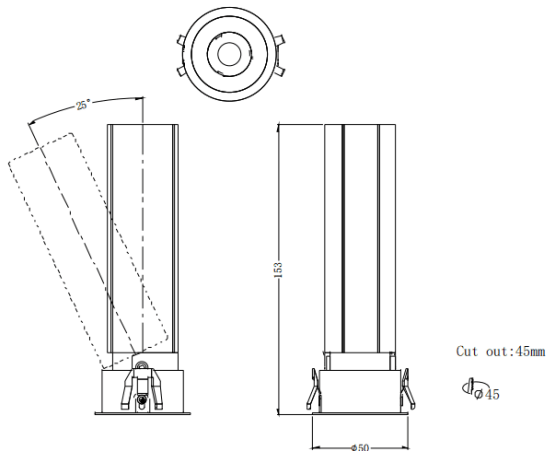

MINI A

Downlight Lavov de la familia MINI A con una potencia de 10W y un ángulo de apertura del haz de 24°. Acabado en color Negro. Version orientable. Con un flujo luminoso total de 840lm y una eficacia luminosa de 84lm/W. Fabricado en Aluminio inyectado a presión. Driver DALI. CCT 2700K.

Dimensions

Product dimensions (mm) **ø50*H153mm**

Esquema

Curva fotométrica

Código artículo	86.D104.5223.02
Tipo de producto	Indoor
Categoría	Downlights
Familia	MINI
Subfamilia	MINI A
Pictograms	

Producto	
Potencia real (W)	10
Flujo luminoso real (lm)	840
Eficacia luminosa (lm/W)	84
Ángulo de apertura	24
Tiempo de vida	50000 h L80B10
IP	20
Color	Negro
Driver incluido	Si
Equipo	DALI
Flicker Free	Si
Fuente de luz	LED
Tipo de LED	COB
Temperatura de color (K)	2700
Consistencia de color (SDCM)	SDCM3
CRI	90