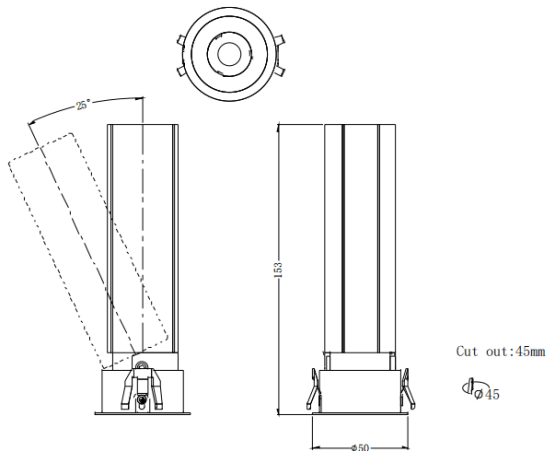

MINI A

Downlight Lavov de la familia MINI A con una potencia de 10W y un ángulo de apertura del haz de 36°. Acabado en color Blanco. Version orientable. Con un flujo luminoso total de 840lm y una eficacia luminosa de 84lm/W. Fabricado en Aluminio inyectado a presión. Driver ON/OFF. CCT 2700K.

Dimensions

Product dimensions (mm) **ø50*H153mm**

Esquema

Curva fotométrica

Código artículo	86.D104.5231.01
Tipo de producto	Indoor
Categoría	Downlights
Familia	MINI
Subfamilia	MINI A
Pictograms	

Producto	
Potencia real (W)	10
Flujo luminoso real (lm)	840
Eficacia luminosa (lm/W)	84
Ángulo de apertura	36
Life time (h)	50000 h L80B10
IP	20
Color	Blanco
Driver incluido	Si
Equipo	ON/OFF
Flicker Free	Si
Light source	LED
Type of LED	COB
Temperatura de color (K)	2700
Consistencia de color (SDCM)	SDCM<3
CRI	90