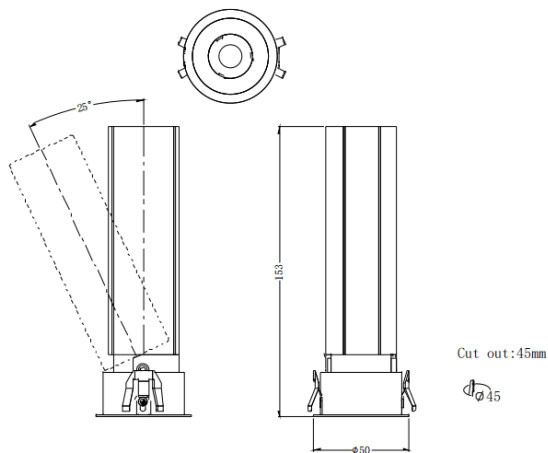

MINI A

Downlight Lavov de la familia MINI A con una potencia de 10W y un ángulo de apertura del haz de 36°. Acabado en color Blanco. Version orientable. Con un flujo luminoso total de 840lm y una eficacia luminosa de 84lm/W. Fabricado en Aluminio inyectado a presión. Driver ON/OFF. CCT 2700K.

Dimensions

Product dimensions (mm) **ø50*H153mm**

Esquema

Curva fotométrica

Código artículo	86.D104.5231.01
Tipo de producto	Indoor
Categoría	Downlights
Familia	MINI
Subfamilia	MINI A
Pictograms	

Producto	
Potencia real (W)	10
Flujo luminoso real (lm)	840
Eficacia luminosa (lm/W)	84
Ángulo de apertura	36
Tiempo de vida	50000 h L80B10
IP	20
Color	Blanco
Driver incluido	Si
Equipo	ON/OFF
Flicker Free	Si
Fuente de luz	LED
Tipo de LED	COB
Temperatura de color (K)	2700
Consistencia de color (SDCM)	SDCM3
CRI	90