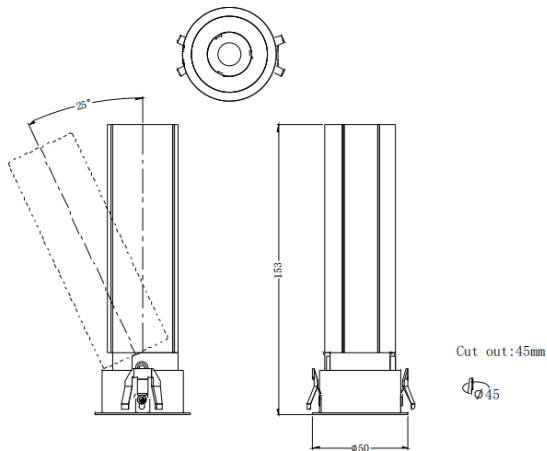

MINI A

Downlight Lavov de la familia MINI A con una potencia de 10W y un ángulo de apertura del haz de 15°. Acabado en color Negro. Version orientable. Con un flujo luminoso total de 840lm y una eficacia luminosa de 84lm/W. Fabricado en Aluminio inyectado a presión. Driver ON/OFF. CCT 3000K.

Dimensions

Product dimensions (mm) **ø50*H153mm**

Esquema

Código artículo	86.D104.5311.02
Tipo de producto	Indoor
Categoría	Downlights
Familia	MINI
Subfamilia	MINI A
Pictograms	

Producto	
Potencia real (W)	10
Flujo luminoso real (lm)	840
Eficacia luminosa (lm/W)	84
Ángulo de apertura	15
Tiempo de vida	50000 h L80B10
IP	20
Color	Negro
Driver incluido	Si
Equipo	ON/OFF
Flicker Free	Si
Fuente de luz	LED
Tipo de LED	COB
Temperatura de color (K)	3000
Consistencia de color (SDCM)	SDCM3
CRI	90