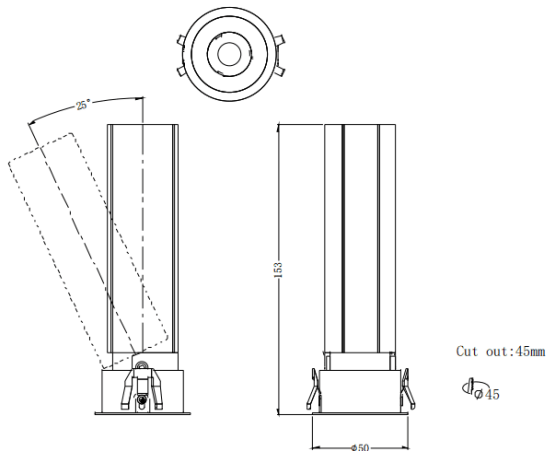

MINI A

Downlight Lavov de la familia MINI A con una potencia de 10W y un ángulo de apertura del haz de 15°. Acabado en color Blanco. Version orientable. Con un flujo luminoso total de 840lm y una eficacia luminosa de 84lm/W. Fabricado en Aluminio inyectado a presión. Driver DALI. CCT 3000K.

Dimensions

Product dimensions (mm) **ø50*H153mm**

Esquema

Código artículo	86.D104.5313.01
Tipo de producto	Indoor
Categoría	Downlights
Familia	MINI
Subfamilia	MINI A
Pictograms	

Producto	
Potencia real (W)	10
Flujo luminoso real (lm)	840
Eficacia luminosa (lm/W)	84
Ángulo de apertura	15
Tiempo de vida	50000 h L80B10
IP	20
Color	Blanco
Driver incluido	Si
Equipo	DALI
Flicker Free	Si
Fuente de luz	LED
Tipo de LED	COB
Temperatura de color (K)	3000
Consistencia de color (SDCM)	SDCM3
CRI	90