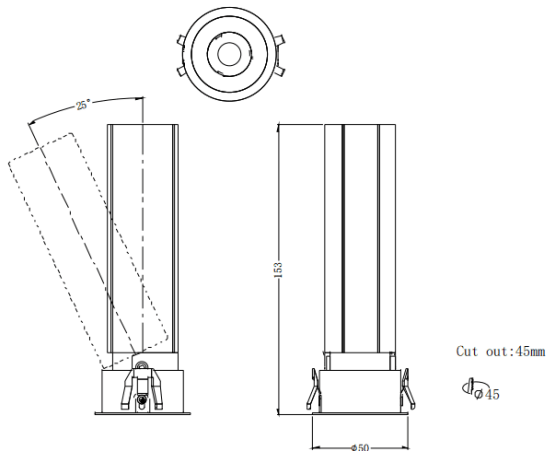

MINI A

Downlight Lavov de la familia MINI A con una potencia de 10W y un ángulo de apertura del haz de 15°. Acabado en color Blanco. Version orientable. Con un flujo luminoso total de 840lm y una eficacia luminosa de 84lm/W. Fabricado en Aluminio inyectado a presión. Driver DALI. CCT 3000K.

Dimensions

Product dimensions (mm) **ø50*H153mm**

Esquema

Código artículo	86.D104.5313.01
Tipo de producto	Indoor
Categoría	Downlights
Familia	MINI
Subfamilia	MINI A
Pictograms	

Producto	
Potencia real (W)	10
Flujo luminoso real (lm)	840
Eficacia luminosa (lm/W)	84
Ángulo de apertura	15
Life time (h)	50000 h L80B10
IP	20
Color	Blanco
Driver incluido	Si
Equipo	DALI
Flicker Free	Si
Light source	LED
Type of LED	COB
Temperatura de color (K)	3000
Consistencia de color (SDCM)	SDCM<3
CRI	90