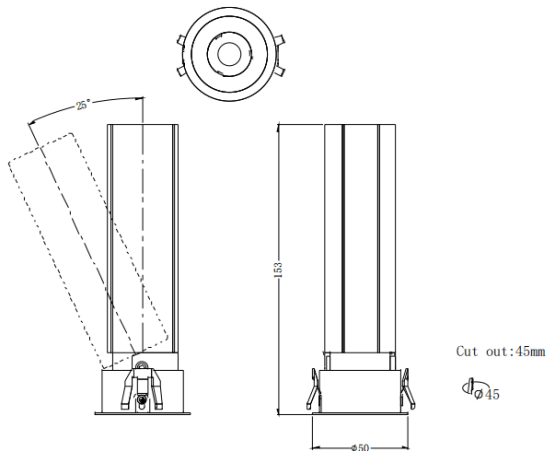

MINI A

Downlight Lavov de la familia MINI A con una potencia de 10W y un ángulo de apertura del haz de 15°. Acabado en color Negro. Version orientable. Con un flujo luminoso total de 840lm y una eficacia luminosa de 84lm/W. Fabricado en Aluminio inyectado a presión. Driver DALI. CCT 3000K.

Dimensions

Product dimensions (mm) **ø50*H153mm**

Esquema

Código artículo	86.D104.5313.02
Tipo de producto	Indoor
Categoría	Downlights
Familia	MINI
Subfamilia	MINI A
Pictograms	

Producto	
Potencia real (W)	10
Flujo luminoso real (lm)	840
Eficacia luminosa (lm/W)	84
Ángulo de apertura	15
Life time (h)	50000 h L80B10
IP	20
Color	Negro
Driver incluido	Si
Equipo	DALI
Flicker Free	Si
Light source	LED
Type of LED	COB
Temperatura de color (K)	3000
Consistencia de color (SDCM)	SDCM<3
CRI	90