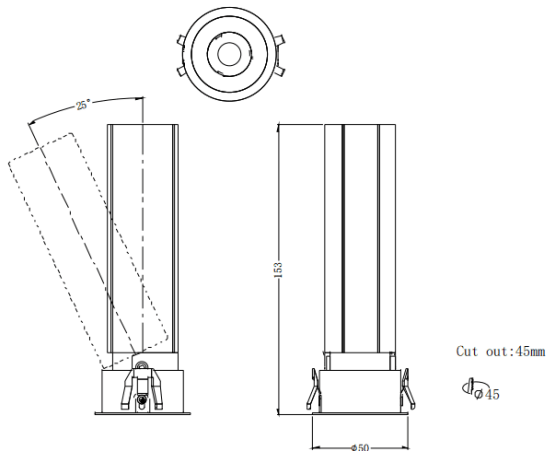

MINI A

Downlight Lavov de la familia MINI A con una potencia de 10W y un ángulo de apertura del haz de 15°. Acabado en color Negro. Version orientable. Con un flujo luminoso total de 840lm y una eficacia luminosa de 84lm/W. Fabricado en Aluminio inyectado a presión. Driver DALI. CCT 3000K.

Dimensions

Product dimensions (mm) **ø50*H153mm**

Esquema

Código artículo	86.D104.5313.02
Tipo de producto	Indoor
Categoría	Downlights
Familia	MINI
Subfamilia	MINI A
Pictograms	

Producto	
Potencia real (W)	10
Flujo luminoso real (lm)	840
Eficacia luminosa (lm/W)	84
Ángulo de apertura	15
Tiempo de vida	50000 h L80B10
IP	20
Color	Negro
Driver incluido	Si
Equipo	DALI
Flicker Free	Si
Fuente de luz	LED
Tipo de LED	COB
Temperatura de color (K)	3000
Consistencia de color (SDCM)	SDCM3
CRI	90